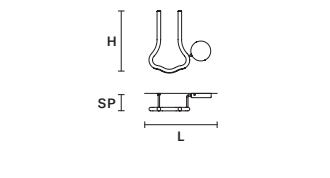

DIMM NO

**VISIO A M3** 

L 43.3 cm / 17.00"  
 H 43 cm / 16.90"  
 SP 12 cm / 4.70"

**INTEGRATED LED LIGHTING**  
 4,6 W CRI>90  
 3000 K – 478 NOMINAL LM

DIMM NO

**VISIO A M4** 

L 56 cm / 22.00"  
 H 30 cm / 11.80"  
 SP 12 cm / 4.70"