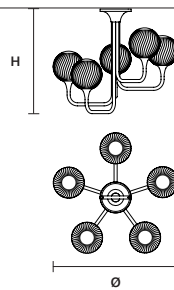

STANDARD LIGHTING

1×E26×60 W MAX (NOT INCL.)\*

\* BULB MAX ∅ 62 mm L 185 mm

TEE PL1 20 

ø 20 cm / 7.90"  
H 49 cm / 19.30"

STANDARD LIGHTING  
1x E12x40 W MAX (NOT INCL.)\*

\* BULB MAX Ø 37 mm L 70 mm

TEE PL1 30 

ø 30 cm / 11.80"  
H 64 cm / 25.20"

STANDARD LIGHTING  
1x E26x60 W MAX (NOT INCL.)\*

\* BULB MAX Ø 62 mm L 185 mm

TEE PL5 

ø 85 cm / 33.50"  
H 68 cm / 26.80"

STANDARD LIGHTING  
5x E12x40 W MAX (NOT INCL.)\*

\* BULB MAX Ø 37 mm L 70 mm

TEE PL6 95 

ø 94 cm / 37.00"  
H 66.5 cm / 26.20"

STANDARD LIGHTING  
6x E12x40 W MAX (NOT INCL.)\*

\* BULB MAX Ø 37 mm L 70 mm

TEE PL8 RD 120 

ø 120 cm / 47.20"  
H 76.5 cm / 30.10"