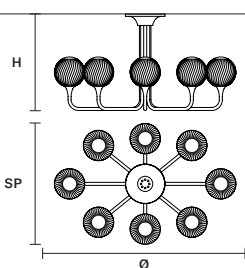

\* BULB MAX Ø 37 mm L 70 mm

TEE PL8 OV 120 

ø 120 cm / 47.20"  
H 63.5 cm / 25.00"  
SP 80 cm / 31.50"

STANDARD LIGHTING  
8x E12x40 W MAX (NOT INCL.)\*

\* BULB MAX Ø 37 mm L 70 mm

TEE PL8 OV 160 

ø 160 cm / 63.00"  
H 63.5 cm / 25.00"  
SP 107 cm / 42.10"

STANDARD LIGHTING  
8x E12x40 W MAX (NOT INCL.)\*

\* BULB MAX Ø 37 mm L 70 mm

TEE A1 20

L 20 cm / 7.90"  
H 41 cm / 16.10"  
SP 26 cm / 10.20"

STANDARD LIGHTING

1×E12×40 W MAX (NOT INCL.)\*

\* BULB MAX Ø 37 mm L 70 mm