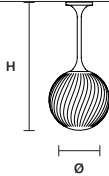

## STANDARD CABLES FOR ALL SUSPENSIONS

TEE S1 20

∅ 20 cm / 7.90"  
H 27 cm / 10.60"

STANDARD LIGHTING

1×E12×40 W MAX (NOT INCL.)\*

\* BULB MAX ∅ 37 mm L 70 mm

TEE S1 30

∅ 30 cm / 11.80"  
H 37 cm / 14.60"

STANDARD LIGHTING

1×E26×60 W MAX (NOT INCL.)\*

\* BULB MAX ∅ 62 mm L 185 mm

TEE PL1 20 

ø 20 cm / 7.90"  
H 49 cm / 19.30"

STANDARD LIGHTING  
1x E12x40 W MAX (NOT INCL.)\*

\* BULB MAX Ø 37 mm L 70 mm

TEE PL1 30 

ø 30 cm / 11.80"  
H 64 cm / 25.20"

STANDARD LIGHTING  
1x E26x60 W MAX (NOT INCL.)\*

\* BULB MAX Ø 62 mm L 185 mm

TEE PL5 

ø 85 cm / 33.50"  
H 68 cm / 26.80"

STANDARD LIGHTING  
5x E12x40 W MAX (NOT INCL.)\*

\* BULB MAX Ø 37 mm L 70 mm

TEE PL6 95 

ø 94 cm / 37.00"  
H 66.5 cm / 26.20"

STANDARD LIGHTING  
6x E12x40 W MAX (NOT INCL.)\*

\* BULB MAX Ø 37 mm L 70 mm

TEE PL8 RD 120 

ø 120 cm / 47.20"  
H 76.5 cm / 30.10"