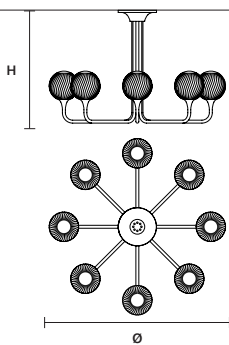

ø 30 cm / 11.80"  
H 64 cm / 25.20"

STANDARD LIGHTING  
1x E26x60 W MAX (NOT INCL.)\*

\* BULB MAX Ø 62 mm L 185 mm

TEE PL5 

ø 85 cm / 33.50"  
H 68 cm / 26.80"

STANDARD LIGHTING  
5x E12x40 W MAX (NOT INCL.)\*

\* BULB MAX Ø 37 mm L 70 mm

TEE PL6 95 

ø 94 cm / 37.00"  
H 66.5 cm / 26.20"

STANDARD LIGHTING  
6x E12x40 W MAX (NOT INCL.)\*

\* BULB MAX Ø 37 mm L 70 mm

TEE PL8 RD 120 

ø 120 cm / 47.20"  
H 76.5 cm / 30.10"

STANDARD LIGHTING  
8x E12x40 W MAX (NOT INCL.)\*

\* BULB MAX Ø 37 mm L 70 mm

TEE PL8 RD 160 

ø 167 cm / 65.70"  
H 83.5 cm / 32.90"

STANDARD LIGHTING  
8x E26x60 W MAX (NOT INCL.)\*

\* BULB MAX Ø 62 mm L 185 mm

TEE PL 4+4 RD 100 

ø 100 cm / 39.40"  
H 100 cm / 39.40"

STANDARD LIGHTING  
8x E12x40 W MAX (NOT INCL.)\*

\* BULB MAX Ø 37 mm L 70 mm

TEE PL 5+5 RD 120 

ø 120 cm / 47.20"  
H 83.5 cm / 32.90"

STANDARD LIGHTING  
10x E12x40 W MAX (NOT INCL.)\*