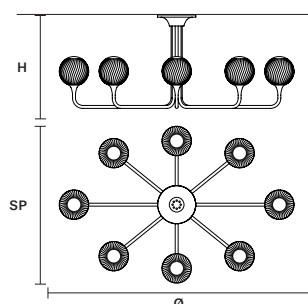

TEE PL 4+4 RD 100 

ø 100 cm / 39.40"  
H 100 cm / 39.40"

STANDARD LIGHTING  
8x E12x40 W MAX (NOT INCL.)\*

\* BULB MAX Ø 37 mm L 70 mm

TEE PL 5+5 RD 120 

ø 120 cm / 47.20"  
H 83.5 cm / 32.90"

STANDARD LIGHTING  
10x E12x40 W MAX (NOT INCL.)\*

\* BULB MAX Ø 37 mm L 70 mm

TEE PL8 OV 120 

ø 120 cm / 47.20"  
H 63.5 cm / 25.00"  
SP 80 cm / 31.50"

STANDARD LIGHTING  
8x E12x40 W MAX (NOT INCL.)\*

\* BULB MAX Ø 37 mm L 70 mm

TEE PL8 OV 160 

ø 160 cm / 63.00"  
H 63.5 cm / 25.00"  
SP 107 cm / 42.10"

STANDARD LIGHTING  
8x E12x40 W MAX (NOT INCL.)\*

\* BULB MAX Ø 37 mm L 70 mm

TEE A1 20

L 20 cm / 7.90"  
H 41 cm / 16.10"  
SP 26 cm / 10.20"

STANDARD LIGHTING

1×E12×40 W MAX (NOT INCL.)\*

\* BULB MAX Ø 37 mm L 70 mm