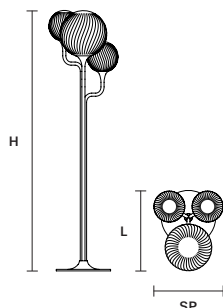

STANDARD LIGHTING  
8x E12x40 W MAX (NOT INCL.)\*

\* BULB MAX Ø 37 mm L 70 mm

TEE A1 20

L 20 cm / 7.90"  
H 41 cm / 16.10"  
SP 26 cm / 10.20"

STANDARD LIGHTING

1×E12×40 W MAX (NOT INCL.)\*

\* BULB MAX Ø 37 mm L 70 mm

TEE TL1 20

Ø 20 cm / 7.90"  
H 48 cm / 18.90"

STANDARD LIGHTING

1×E12×40 W MAX (NOT INCL.)\*

\* BULB MAX Ø 37 mm L 70 mm

TEE STL1

Ø 30 cm / 11.80"  
H 160 cm / 63.00"

STANDARD LIGHTING

1×E26×60 W MAX (NOT INCL.)\*

\* BULB MAX Ø 62 mm L 185 mm

TEE STL3

L 52 cm / 20.50"  
H 170 cm / 66.90"  
SP 45 cm / 17.70"

STANDARD LIGHTING

2×E12×40 W MAX (NOT INCL.)\*  
1×E26×60 W MAX (NOT INCL.)\*\*

\* BULB MAX Ø 37 MM L 70 MM  
\*\* BULB MAX Ø 62 MM L 185 MM

TEE C3 RD 40

ø 44 cm / 17.30"  
H MAX 175 cm / 68.90"

STANDARD LIGHTING

3×E12×40 W MAX (NOT INCL.)\*

\* BULB MAX Ø 37 mm L 70 mm

TEE C5 RD 60

ø 62 cm / 24.40"  
H MAX 175 cm / 68.90"

STANDARD LIGHTING