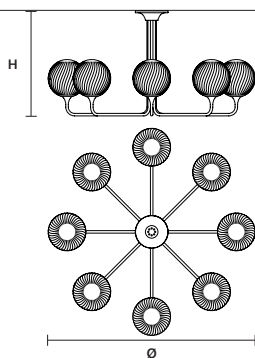

ø 30 cm / 11.80"  
H 64 cm / 25.20"

STANDARD LIGHTING  
1x E26x60 W MAX (NOT INCL.)\*

\* BULB MAX Ø 62 mm L 185 mm

TEE PL5 

ø 85 cm / 33.50"  
H 68 cm / 26.80"

STANDARD LIGHTING  
5x E12x40 W MAX (NOT INCL.)\*

\* BULB MAX Ø 37 mm L 70 mm

TEE PL6 95 

ø 94 cm / 37.00"  
H 66.5 cm / 26.20"

STANDARD LIGHTING  
6x E12x40 W MAX (NOT INCL.)\*

\* BULB MAX Ø 37 mm L 70 mm

TEE PL8 RD 120 

ø 120 cm / 47.20"  
H 76.5 cm / 30.10"

STANDARD LIGHTING  
8x E12x40 W MAX (NOT INCL.)\*

\* BULB MAX Ø 37 mm L 70 mm

TEE PL8 RD 160 

ø 167 cm / 65.70"  
H 83.5 cm / 32.90"

STANDARD LIGHTING  
8x E26x60 W MAX (NOT INCL.)\*

\* BULB MAX Ø 62 mm L 185 mm

TEE PL 4+4 RD 100 

ø 100 cm / 39.40"  
H 100 cm / 39.40"

STANDARD LIGHTING  
8x E12x40 W MAX (NOT INCL.)\*

\* BULB MAX Ø 37 mm L 70 mm

TEE PL 5+5 RD 120 

ø 120 cm / 47.20"  
H 83.5 cm / 32.90"

STANDARD LIGHTING  
10x E12x40 W MAX (NOT INCL.)\*