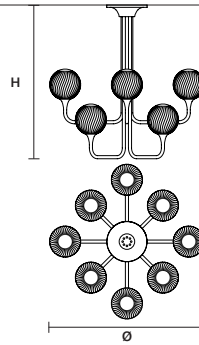

ø 30 cm / 11.80"  
H 64 cm / 25.20"

STANDARD LIGHTING  
1x E26x60 W MAX (NOT INCL.)\*

\* BULB MAX Ø 62 mm L 185 mm

TEE PL5 

ø 85 cm / 33.50"  
H 68 cm / 26.80"

STANDARD LIGHTING  
5x E12x40 W MAX (NOT INCL.)\*

\* BULB MAX Ø 37 mm L 70 mm

TEE PL6 95 

ø 94 cm / 37.00"  
H 66.5 cm / 26.20"

STANDARD LIGHTING  
6x E12x40 W MAX (NOT INCL.)\*

\* BULB MAX Ø 37 mm L 70 mm

TEE PL8 RD 120 

ø 120 cm / 47.20"  
H 76.5 cm / 30.10"

STANDARD LIGHTING  
8x E12x40 W MAX (NOT INCL.)\*

\* BULB MAX Ø 37 mm L 70 mm

TEE PL8 RD 160 

ø 167 cm / 65.70"  
H 83.5 cm / 32.90"

STANDARD LIGHTING  
8x E26x60 W MAX (NOT INCL.)\*

\* BULB MAX Ø 62 mm L 185 mm

TEE PL 4+4 RD 100 

ø 100 cm / 39.40"  
H 100 cm / 39.40"

STANDARD LIGHTING  
8x E12x40 W MAX (NOT INCL.)\*

\* BULB MAX Ø 37 mm L 70 mm

TEE PL 5+5 RD 120 

ø 120 cm / 47.20"  
H 83.5 cm / 32.90"

STANDARD LIGHTING  
10x E12x40 W MAX (NOT INCL.)\*