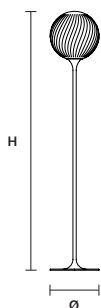

STANDARD LIGHTING  
8x E12x40 W MAX (NOT INCL.)\*

\* BULB MAX Ø 37 mm L 70 mm

TEE A1 20

L 20 cm / 7.90"  
H 41 cm / 16.10"  
SP 26 cm / 10.20"

STANDARD LIGHTING

1×E12×40 W MAX (NOT INCL.)\*

\* BULB MAX Ø 37 mm L 70 mm

TEE TL1 20

Ø 20 cm / 7.90"  
H 48 cm / 18.90"

STANDARD LIGHTING

1×E12×40 W MAX (NOT INCL.)\*

\* BULB MAX Ø 37 mm L 70 mm

TEE STL1

Ø 30 cm / 11.80"  
H 160 cm / 63.00"

STANDARD LIGHTING

1×E26×60 W MAX (NOT INCL.)\*

\* BULB MAX Ø 62 mm L 185 mm

TEE STL3

L 52 cm / 20.50"  
H 170 cm / 66.90"  
SP 45 cm / 17.70"

STANDARD LIGHTING

2×E12×40 W MAX (NOT INCL.)\*  
1×E26×60 W MAX (NOT INCL.)\*\*

\* BULB MAX Ø 37 MM L 70 MM  
\*\* BULB MAX Ø 62 MM L 185 MM