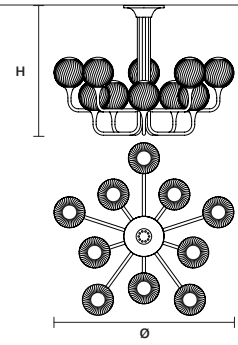

STANDARD LIGHTING  
8x E12x40 W MAX (NOT INCL.)\*

\* BULB MAX Ø 37 mm L 70 mm

TEE PL8 RD 160 

ø 167 cm / 65.70"  
H 83.5 cm / 32.90"

STANDARD LIGHTING  
8x E26x60 W MAX (NOT INCL.)\*

\* BULB MAX Ø 62 mm L 185 mm

TEE PL 4+4 RD 100 

ø 100 cm / 39.40"  
H 100 cm / 39.40"

STANDARD LIGHTING  
8x E12x40 W MAX (NOT INCL.)\*

\* BULB MAX Ø 37 mm L 70 mm

TEE PL 5+5 RD 120 

ø 120 cm / 47.20"  
H 83.5 cm / 32.90"

STANDARD LIGHTING  
10x E12x40 W MAX (NOT INCL.)\*

\* BULB MAX Ø 37 mm L 70 mm

TEE PL8 OV 120 

ø 120 cm / 47.20"  
H 63.5 cm / 25.00"  
SP 80 cm / 31.50"

STANDARD LIGHTING  
8x E12x40 W MAX (NOT INCL.)\*

\* BULB MAX Ø 37 mm L 70 mm

TEE PL8 OV 160 

ø 160 cm / 63.00"  
H 63.5 cm / 25.00"  
SP 107 cm / 42.10"

STANDARD LIGHTING  
8x E12x40 W MAX (NOT INCL.)\*

\* BULB MAX Ø 37 mm L 70 mm

TEE A1 20

L 20 cm / 7.90"  
H 41 cm / 16.10"  
SP 26 cm / 10.20"

STANDARD LIGHTING

1×E12×40 W MAX (NOT INCL.)\*

\* BULB MAX Ø 37 mm L 70 mm