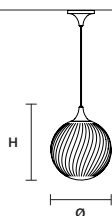

## STANDARD CABLES FOR ALL SUSPENSIONS

TEE S1 20

∅ 20 cm / 7.90"  
H 27 cm / 10.60"

STANDARD LIGHTING

1×E12×40 W MAX (NOT INCL.)\*

\* BULB MAX ∅ 37 mm L 70 mm

TEE S1 30

∅ 30 cm / 11.80"  
H 37 cm / 14.60"

STANDARD LIGHTING

1×E26×60 W MAX (NOT INCL.)\*

\* BULB MAX ∅ 62 mm L 185 mm

TEE PL1 20 

ø 20 cm / 7.90"  
H 49 cm / 19.30"

STANDARD LIGHTING  
1x E12x40 W MAX (NOT INCL.)\*

\* BULB MAX Ø 37 mm L 70 mm

TEE PL1 30 

ø 30 cm / 11.80"  
H 64 cm / 25.20"

STANDARD LIGHTING  
1x E26x60 W MAX (NOT INCL.)\*

\* BULB MAX Ø 62 mm L 185 mm

TEE PL5 

ø 85 cm / 33.50"  
H 68 cm / 26.80"

STANDARD LIGHTING  
5x E12x40 W MAX (NOT INCL.)\*