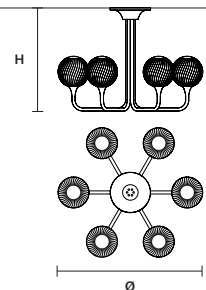

ø 30 cm / 11.80"  
H 64 cm / 25.20"

STANDARD LIGHTING  
1x E26x60 W MAX (NOT INCL.)\*

\* BULB MAX Ø 62 mm L 185 mm

TEE PL5 

ø 85 cm / 33.50"  
H 68 cm / 26.80"

STANDARD LIGHTING  
5x E12x40 W MAX (NOT INCL.)\*

\* BULB MAX Ø 37 mm L 70 mm

TEE PL6 95 

ø 94 cm / 37.00"  
H 66.5 cm / 26.20"

STANDARD LIGHTING  
6x E12x40 W MAX (NOT INCL.)\*

\* BULB MAX Ø 37 mm L 70 mm

TEE PL8 RD 120 

ø 120 cm / 47.20"  
H 76.5 cm / 30.10"

STANDARD LIGHTING  
8x E12x40 W MAX (NOT INCL.)\*

\* BULB MAX Ø 37 mm L 70 mm

TEE PL8 RD 160 

ø 167 cm / 65.70"  
H 83.5 cm / 32.90"

STANDARD LIGHTING  
8x E26x60 W MAX (NOT INCL.)\*

\* BULB MAX Ø 62 mm L 185 mm

TEE PL 4+4 RD 100 

ø 100 cm / 39.40"  
H 100 cm / 39.40"

STANDARD LIGHTING  
8x E12x40 W MAX (NOT INCL.)\*

\* BULB MAX Ø 37 mm L 70 mm

TEE PL 5+5 RD 120 

ø 120 cm / 47.20"  
H 83.5 cm / 32.90"

STANDARD LIGHTING  
10x E12x40 W MAX (NOT INCL.)\*