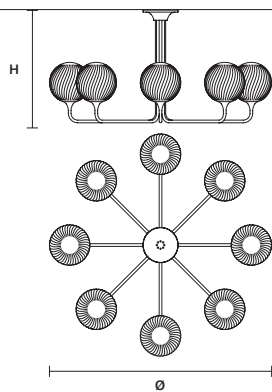

STANDARD LIGHTING	
USA 5xE12x40 W MAX (NOT INCL.)*	

* BULB MAX Ø 37 MM L 110 MM

TEE OUT PL6 95	CE IP54
ø 94 cm / 37.00"	
H 66.5 cm / 26.20"	

STANDARD LIGHTING	
USA 6xE12x40 W MAX (NOT INCL.)*	

* BULB MAX Ø 37 mm L 110 mm

TEE OUT PL8 RD 120	CE IP54
ø 120 cm / 47.20"	
H 76.5 cm / 30.10"	

STANDARD LIGHTING	
USA 8xE12x40 W MAX (NOT INCL.)*	

* BULB MAX Ø 37 MM L 110 MM

TEE OUT PL8 RD 160	CE IP54
ø 167 cm / 65.70"	
H 83.5 cm / 32.90"	

STANDARD LIGHTING	
USA 8xE26x60 W MAX (NOT INCL.)*	

* BULB MAX Ø 62 mm L 185 mm

TEE OUT PL4+4 RD 100	CE IP54
ø 100 cm / 39.40"	
H 100 cm / 39.40"	

STANDARD LIGHTING	
USA 8xE12x40 W MAX (NOT INCL.)*	

* BULB MAX Ø 37 MM L 110 MM