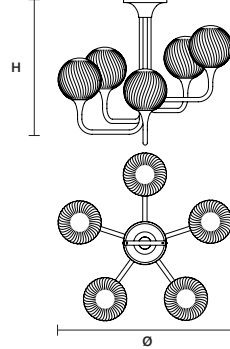

ø 30 cm / 11.80"
H 40 cm / 15.70"

STANDARD LIGHTING
USA 1 x E26x60 W MAX (NOT INCL.)*

* BULB MAX Ø 62 mm L 185 mm

TEE OUT S3   IP54

STANDARD LIGHTING
USA 3 x E26x60 W MAX (NOT INCL.)*

* BULB MAX Ø 62 mm L 185 mm

TEE OUT S5   IP54

STANDARD LIGHTING
USA 5 x E12x40 W MAX (NOT INCL.)*

* BULB MAX Ø 37 MM L 110 MM

TEE OUT PL1 20	CE IP54
ø 20 cm / 7.90"	
H 49 cm / 19.30"	

STANDARD LIGHTING	
USA 1xE12x40 W MAX (NOT INCL.)*	

* BULB MAX Ø 37 mm L 110 mm

TEE OUT PL1 30	CE IP54
ø 30 cm / 11.80"	
H 64 cm / 25.20"	

STANDARD LIGHTING	
USA 1xE26x60 W MAX (NOT INCL.)*	

* BULB MAX Ø 62 mm L 185 mm

TEE OUT PL5	CE IP54
ø 85 cm / 33.50"	
H 68 cm / 26.80"	

STANDARD LIGHTING	
USA 5xE12x40 W MAX (NOT INCL.)*	

* BULB MAX Ø 37 MM L 110 MM

TEE OUT PL6 95	CE IP54
ø 94 cm / 37.00"	
H 66.5 cm / 26.20"	

STANDARD LIGHTING	
USA 6xE12x40 W MAX (NOT INCL.)*	

* BULB MAX Ø 37 mm L 110 mm