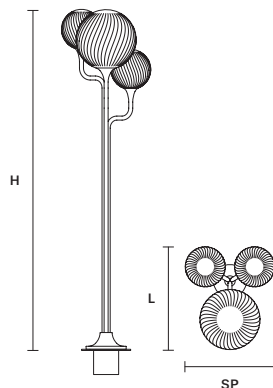

∅ 30 cm / 11.80"
H 160 cm / 63.00"

STANDARD LIGHTING
USA 1xE26x60 W MAX (NOT INCL.)*

* BULB MAX Ø 62 mm L 185 mm

TEE OUT STL1 STAKE **CE**  **IP54**

∅ 30 cm / 11.80"
H 160 cm / 63.00"

STANDARD LIGHTING
USA 1xE26x60 W MAX (NOT INCL.)*

* BULB MAX Ø 62 mm L 185 mm

TEE OUT STL3 SELF **CE**  **IP44**

L 52 cm / 20.50"
H 170 cm / 66.90"
SP 45 cm / 17.70"

STANDARD LIGHTING
USA 2xE12x40 W MAX (NOT INCL.)*
1xE26x60 W MAX (NOT INCL.)**

* BULB MAX Ø 37 MM L 110 MM
** BULB MAX Ø 62 mm L 185 mm

TEE OUT STL3 FIX **CE**  **IP54**

L 52 cm / 20.50"
H 170 cm / 66.90"
SP 45 cm / 17.70"

STANDARD LIGHTING
USA 2xE12x40 W MAX (NOT INCL.)*
1xE26x60 W MAX (NOT INCL.)**

* BULB MAX Ø 37 MM L 110 MM
** BULB MAX Ø 62 mm L 185 mm

TEE OUT STL3 STAKE **CE**  **IP44**

L 52 cm / 20.50"
H 170 cm / 66.90"
SP 45 cm / 17.70"

STANDARD LIGHTING
USA 2xE12x40 W MAX (NOT INCL.)*
1xE26x60 W MAX (NOT INCL.)**

* BULB MAX Ø 37 MM L 110 MM
** BULB MAX Ø 62 mm L 185 mm