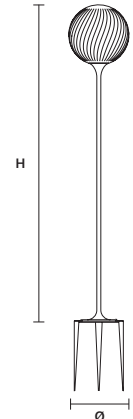

∅ 30 cm / 11.80"
H 80 cm / 31.50"

STANDARD LIGHTING
USA 1xE26x60 W MAX (NOT INCL.)*

* BULB MAX Ø 62 mm L 185 mm

TEE OUT BOL STAKE 30 **CE**  **IP54**

∅ 30 cm / 11.80"
H 80 cm / 31.50"

STANDARD LIGHTING
USA 1xE26x60 W MAX (NOT INCL.)*

* BULB MAX Ø 62 mm L 185 mm

TEE OUT STL1 SELF **CE**  **IP54**

∅ 30 cm / 11.80"
H 160 cm / 63.00"

STANDARD LIGHTING
USA 1xE26x60 W MAX (NOT INCL.)*

* BULB MAX Ø 62 mm L 185 mm

TEE OUT STL1 FIX **CE**  **IP54**

∅ 30 cm / 11.80"
H 160 cm / 63.00"

STANDARD LIGHTING
USA 1xE26x60 W MAX (NOT INCL.)*

* BULB MAX Ø 62 mm L 185 mm

TEE OUT STL1 STAKE **CE**  **IP54**

∅ 30 cm / 11.80"
H 160 cm / 63.00"

STANDARD LIGHTING
USA 1xE26x60 W MAX (NOT INCL.)*

* BULB MAX Ø 62 mm L 185 mm

TEE OUT STL3 SELF **CE**  **IP44**

L 52 cm / 20.50"
H 170 cm / 66.90"
SP 45 cm / 17.70"

STANDARD LIGHTING
USA 2xE12x40 W MAX (NOT INCL.)*
1xE26x60 W MAX (NOT INCL.)**

* BULB MAX Ø 37 MM L 110 MM
** BULB MAX Ø 62 mm L 185 mm