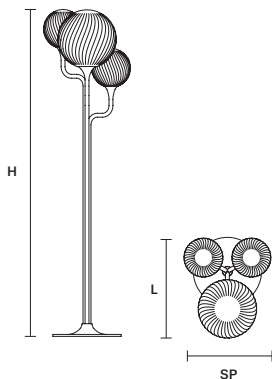

∅ 30 cm / 11.80"
H 80 cm / 31.50"

STANDARD LIGHTING
USA 1xE26x60 W MAX (NOT INCL.)*

* BULB MAX Ø 62 mm L 185 mm

TEE OUT BOL STAKE 30 **CE**  **IP54**

∅ 30 cm / 11.80"
H 80 cm / 31.50"

STANDARD LIGHTING
USA 1xE26x60 W MAX (NOT INCL.)*

∅ 30 cm / 11.80"
H 160 cm / 63.00"

STANDARD LIGHTING
USA 1xE26x60 W MAX (NOT INCL.)*

* BULB MAX Ø 62 mm L 185 mm

TEE OUT STL1 STAKE **CE**  **IP54**

∅ 30 cm / 11.80"
H 160 cm / 63.00"

STANDARD LIGHTING
USA 1xE26x60 W MAX (NOT INCL.)*

* BULB MAX Ø 62 mm L 185 mm

TEE OUT STL3 SELF **CE**  **IP44**

L 52 cm / 20.50"
H 170 cm / 66.90"
SP 45 cm / 17.70"

STANDARD LIGHTING
USA 2xE12x40 W MAX (NOT INCL.)*
1xE26x60 W MAX (NOT INCL.)**

* BULB MAX Ø 37 MM L 110 MM
** BULB MAX Ø 62 mm L 185 mm

TEE OUT STL3 FIX **CE**  **IP54**

L 52 cm / 20.50"
H 170 cm / 66.90"
SP 45 cm / 17.70"

STANDARD LIGHTING
USA 2xE12x40 W MAX (NOT INCL.)*
1xE26x60 W MAX (NOT INCL.)**

* BULB MAX Ø 37 MM L 110 MM
** BULB MAX Ø 62 mm L 185 mm