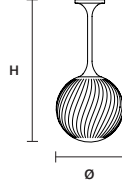

ø 30 cm / 11.80"
H 40 cm / 15.70"

STANDARD LIGHTING
USA 1 x E26x60 W MAX (NOT INCL.)*

* BULB MAX Ø 62 mm L 185 mm

TEE OUT S3   IP54

STANDARD LIGHTING
USA 3 x E26x60 W MAX (NOT INCL.)*

* BULB MAX Ø 62 mm L 185 mm

TEE OUT S5   IP54

STANDARD LIGHTING
USA 5 x E12x40 W MAX (NOT INCL.)*

* BULB MAX Ø 37 MM L 110 MM

TEE OUT PL1 20	CE IP54
ø 20 cm / 7.90"	
H 49 cm / 19.30"	

STANDARD LIGHTING	
USA 1xE12x40 W MAX (NOT INCL.)*	

* BULB MAX Ø 37 mm L 110 mm

TEE OUT PL1 30	CE IP54
ø 30 cm / 11.80"	
H 64 cm / 25.20"	

STANDARD LIGHTING	
USA 1xE26x60 W MAX (NOT INCL.)*	

* BULB MAX Ø 62 mm L 185 mm

TEE OUT PL5	CE IP54
ø 85 cm / 33.50"	
H 68 cm / 26.80"	

STANDARD LIGHTING	
USA 5xE12x40 W MAX (NOT INCL.)*	

* BULB MAX Ø 37 MM L 110 MM

TEE OUT PL6 95	CE IP54
ø 94 cm / 37.00"	
H 66.5 cm / 26.20"	

STANDARD LIGHTING	
USA 6xE12x40 W MAX (NOT INCL.)*	

* BULB MAX Ø 37 mm L 110 mm