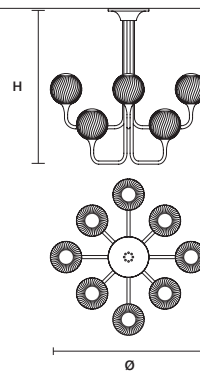

TEE OUT PL8 RD 120	CE IP54
ø 120 cm / 47.20"	
H 76.5 cm / 30.10"	

STANDARD LIGHTING	
USA 8xE12x40 W MAX (NOT INCL.)*	

* BULB MAX Ø 37 MM L 110 MM

TEE OUT PL8 RD 160	CE IP54
ø 167 cm / 65.70"	
H 83.5 cm / 32.90"	

STANDARD LIGHTING	
USA 8xE26x60 W MAX (NOT INCL.)*	

* BULB MAX Ø 62 mm L 185 mm

TEE OUT PL4+4 RD 100	CE IP54
ø 100 cm / 39.40"	
H 100 cm / 39.40"	

STANDARD LIGHTING	
USA 8xE12x40 W MAX (NOT INCL.)*	

* BULB MAX Ø 37 MM L 110 MM

TEE OUT PL5+5 RD 120	CE IP54
ø 120 cm / 47.20"	
H 83.5 cm / 32.90"	

STANDARD LIGHTING	
USA 10xE12x40 W MAX (NOT INCL.)*	

* BULB MAX Ø 37 mm L 110 mm

TEE OUT PL8 OV 120	CE IP54
L 120 cm / 47.20"	
H 63.5 cm / 25.00"	
SP 80 cm / 31.50"	