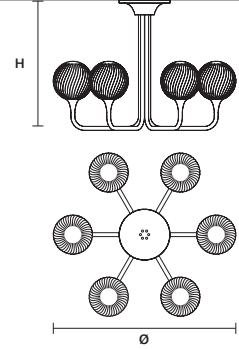

* BULB MAX Ø 37 mm L 110 mm

TEE OUT PL1 30	CE IP54
ø 30 cm / 11.80"	
H 64 cm / 25.20"	

STANDARD LIGHTING	
USA 1xE26x60 W MAX (NOT INCL.)*	

* BULB MAX Ø 62 mm L 185 mm

TEE OUT PL5	CE IP54
ø 85 cm / 33.50"	
H 68 cm / 26.80"	

STANDARD LIGHTING	
USA 5xE12x40 W MAX (NOT INCL.)*	

* BULB MAX Ø 37 MM L 110 MM

TEE OUT PL6 95	CE IP54
ø 94 cm / 37.00"	
H 66.5 cm / 26.20"	

STANDARD LIGHTING	
USA 6xE12x40 W MAX (NOT INCL.)*	

* BULB MAX Ø 37 mm L 110 mm

TEE OUT PL8 RD 120	CE IP54
ø 120 cm / 47.20"	
H 76.5 cm / 30.10"	

STANDARD LIGHTING	
USA 8xE12x40 W MAX (NOT INCL.)*	

* BULB MAX Ø 37 MM L 110 MM

TEE OUT PL8 RD 160	CE IP54
ø 167 cm / 65.70"	
H 83.5 cm / 32.90"	

STANDARD LIGHTING	
USA 8xE26x60 W MAX (NOT INCL.)*	

* BULB MAX Ø 62 mm L 185 mm

TEE OUT PL4+4 RD 100	CE IP54
ø 100 cm / 39.40"	
H 100 cm / 39.40"	

STANDARD LIGHTING	
USA 8xE12x40 W MAX (NOT INCL.)*	

* BULB MAX Ø 37 MM L 110 MM