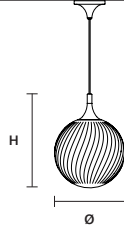

STANDARD

Polyethylene diffusers

STANDARD CABLES FOR ALL SUSPENSIONS

TEE OUT S1 20   IP54

ø 20 cm / 7.90"
H 30 cm / 11.80"

STANDARD LIGHTING
USA 1 x E12x40 W MAX (NOT INCL.)*

* BULB MAX Ø 37 mm L 110 mm

TEE OUT S1 30   IP54

ø 30 cm / 11.80"
H 40 cm / 15.70"

STANDARD LIGHTING
USA 1 x E26x60 W MAX (NOT INCL.)*

* BULB MAX Ø 62 mm L 185 mm

TEE OUT S3   IP54

STANDARD LIGHTING
USA 3 x E26x60 W MAX (NOT INCL.)*

* BULB MAX Ø 62 mm L 185 mm

TEE OUT S5   IP54

STANDARD LIGHTING
USA 5 x E12x40 W MAX (NOT INCL.)*

* BULB MAX Ø 37 MM L 110 MM

TEE OUT PL1 20	CE IP54
ø 20 cm / 7.90"	
H 49 cm / 19.30"	

STANDARD LIGHTING	
USA 1xE12x40 W MAX (NOT INCL.)*	