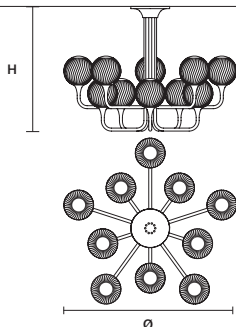

TEE OUT PL8 RD 120	CE IP54
ø 120 cm / 47.20"	
H 76.5 cm / 30.10"	

STANDARD LIGHTING	
USA 8xE12x40 W MAX (NOT INCL.)*	

* BULB MAX Ø 37 MM L 110 MM

TEE OUT PL8 RD 160	CE IP54
ø 167 cm / 65.70"	
H 83.5 cm / 32.90"	

STANDARD LIGHTING	
USA 8xE26x60 W MAX (NOT INCL.)*	

* BULB MAX Ø 62 mm L 185 mm

TEE OUT PL4+4 RD 100	CE IP54
ø 100 cm / 39.40"	
H 100 cm / 39.40"	

STANDARD LIGHTING	
USA 8xE12x40 W MAX (NOT INCL.)*	

* BULB MAX Ø 37 MM L 110 MM

TEE OUT PL5+5 RD 120	CE IP54
ø 120 cm / 47.20"	
H 83.5 cm / 32.90"	

STANDARD LIGHTING	
USA 10xE12x40 W MAX (NOT INCL.)*	

* BULB MAX Ø 37 mm L 110 mm

TEE OUT PL8 OV 120	CE IP54
L 120 cm / 47.20"	
H 63.5 cm / 25.00"	
SP 80 cm / 31.50"	