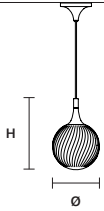

STANDARD

Polyethylene diffusers

STANDARD CABLES FOR ALL SUSPENSIONS

TEE OUT S1 20   IP54

ø 20 cm / 7.90"
H 30 cm / 11.80"

STANDARD LIGHTING
USA 1 x E12x40 W MAX (NOT INCL.)*

* BULB MAX Ø 37 mm L 110 mm

TEE OUT S1 30   IP54

ø 30 cm / 11.80"
H 40 cm / 15.70"

STANDARD LIGHTING
USA 1 x E26x60 W MAX (NOT INCL.)*

* BULB MAX Ø 62 mm L 185 mm

TEE OUT S3   IP54

STANDARD LIGHTING
USA 3 x E26x60 W MAX (NOT INCL.)*

* BULB MAX Ø 62 mm L 185 mm

TEE OUT S5   IP54

STANDARD LIGHTING
USA 5 x E12x40 W MAX (NOT INCL.)*

* BULB MAX Ø 37 MM L 110 MM

TEE OUT PL1 20	CE IP54
ø 20 cm / 7.90"	
H 49 cm / 19.30"	

STANDARD LIGHTING	
USA 1xE12x40 W MAX (NOT INCL.)*	

* BULB MAX Ø 37 mm L 110 mm

TEE OUT PL1 30	CE IP54
ø 30 cm / 11.80"	
H 64 cm / 25.20"	

STANDARD LIGHTING	
USA 1xE26x60 W MAX (NOT INCL.)*	

* BULB MAX Ø 62 mm L 185 mm

TEE OUT PL5	CE IP54
ø 85 cm / 33.50"	
H 68 cm / 26.80"	