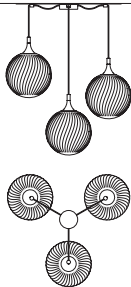

STANDARD

Polyethylene diffusers

STANDARD CABLES FOR ALL SUSPENSIONS

TEE OUT S1 20   IP54

ø 20 cm / 7.90"
H 30 cm / 11.80"

STANDARD LIGHTING
USA 1 x E12x40 W MAX (NOT INCL.)*

* BULB MAX Ø 37 mm L 110 mm

TEE OUT S1 30   IP54

ø 30 cm / 11.80"
H 40 cm / 15.70"

STANDARD LIGHTING
USA 1 x E26x60 W MAX (NOT INCL.)*

* BULB MAX Ø 62 mm L 185 mm

TEE OUT S3   IP54

STANDARD LIGHTING
USA 3 x E26x60 W MAX (NOT INCL.)*

* BULB MAX Ø 62 mm L 185 mm

TEE OUT S5   IP54

STANDARD LIGHTING
USA 5 x E12x40 W MAX (NOT INCL.)*

* BULB MAX Ø 37 MM L 110 MM

TEE OUT PL1 20	CE IP54
ø 20 cm / 7.90"	
H 49 cm / 19.30"	

STANDARD LIGHTING	
USA 1xE12x40 W MAX (NOT INCL.)*	

* BULB MAX Ø 37 mm L 110 mm

TEE OUT PL1 30	CE IP54
ø 30 cm / 11.80"	
H 64 cm / 25.20"	

STANDARD LIGHTING	
USA 1xE26x60 W MAX (NOT INCL.)*	

* BULB MAX Ø 62 mm L 185 mm

TEE OUT PL5	CE IP54
ø 85 cm / 33.50"	
H 68 cm / 26.80"	