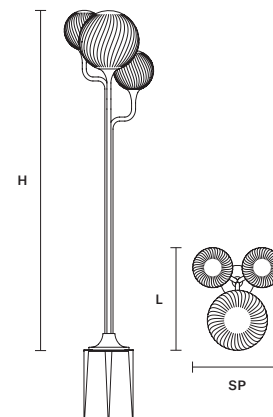

∅ 30 cm / 11.80"
H 160 cm / 63.00"

STANDARD LIGHTING
USA 1xE26x60 W MAX (NOT INCL.)*

* BULB MAX Ø 62 mm L 185 mm

TEE OUT STL1 STAKE **CE**  **IP54**

∅ 30 cm / 11.80"
H 160 cm / 63.00"

STANDARD LIGHTING
USA 1xE26x60 W MAX (NOT INCL.)*

* BULB MAX Ø 62 mm L 185 mm

TEE OUT STL3 SELF **CE**  **IP44**

L 52 cm / 20.50"
H 170 cm / 66.90"
SP 45 cm / 17.70"

STANDARD LIGHTING
USA 2xE12x40 W MAX (NOT INCL.)*
1xE26x60 W MAX (NOT INCL.)**

* BULB MAX Ø 37 MM L 110 MM
** BULB MAX Ø 62 mm L 185 mm

TEE OUT STL3 FIX **CE**  **IP54**

L 52 cm / 20.50"
H 170 cm / 66.90"
SP 45 cm / 17.70"

STANDARD LIGHTING
USA 2xE12x40 W MAX (NOT INCL.)*
1xE26x60 W MAX (NOT INCL.)**

* BULB MAX Ø 37 MM L 110 MM
** BULB MAX Ø 62 mm L 185 mm

TEE OUT STL3 STAKE **CE**  **IP44**

L 52 cm / 20.50"
H 170 cm / 66.90"
SP 45 cm / 17.70"

STANDARD LIGHTING
USA 2xE12x40 W MAX (NOT INCL.)*
1xE26x60 W MAX (NOT INCL.)**

* BULB MAX Ø 37 MM L 110 MM
** BULB MAX Ø 62 mm L 185 mm