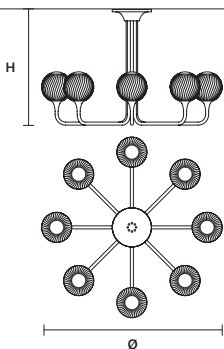

* BULB MAX Ø 37 mm L 110 mm

TEE OUT PL1 30	CE IP54
ø 30 cm / 11.80"	
H 64 cm / 25.20"	

STANDARD LIGHTING	
USA 1xE26x60 W MAX (NOT INCL.)*	

* BULB MAX Ø 62 mm L 185 mm

TEE OUT PL5	CE IP54
ø 85 cm / 33.50"	
H 68 cm / 26.80"	

STANDARD LIGHTING	
USA 5xE12x40 W MAX (NOT INCL.)*	

* BULB MAX Ø 37 MM L 110 MM

TEE OUT PL6 95	CE IP54
ø 94 cm / 37.00"	
H 66.5 cm / 26.20"	

STANDARD LIGHTING	
USA 6xE12x40 W MAX (NOT INCL.)*	

* BULB MAX Ø 37 mm L 110 mm

TEE OUT PL8 RD 120	CE IP54
ø 120 cm / 47.20"	
H 76.5 cm / 30.10"	

STANDARD LIGHTING	
USA 8xE12x40 W MAX (NOT INCL.)*	

* BULB MAX Ø 37 MM L 110 MM

TEE OUT PL8 RD 160	CE IP54
ø 167 cm / 65.70"	
H 83.5 cm / 32.90"	