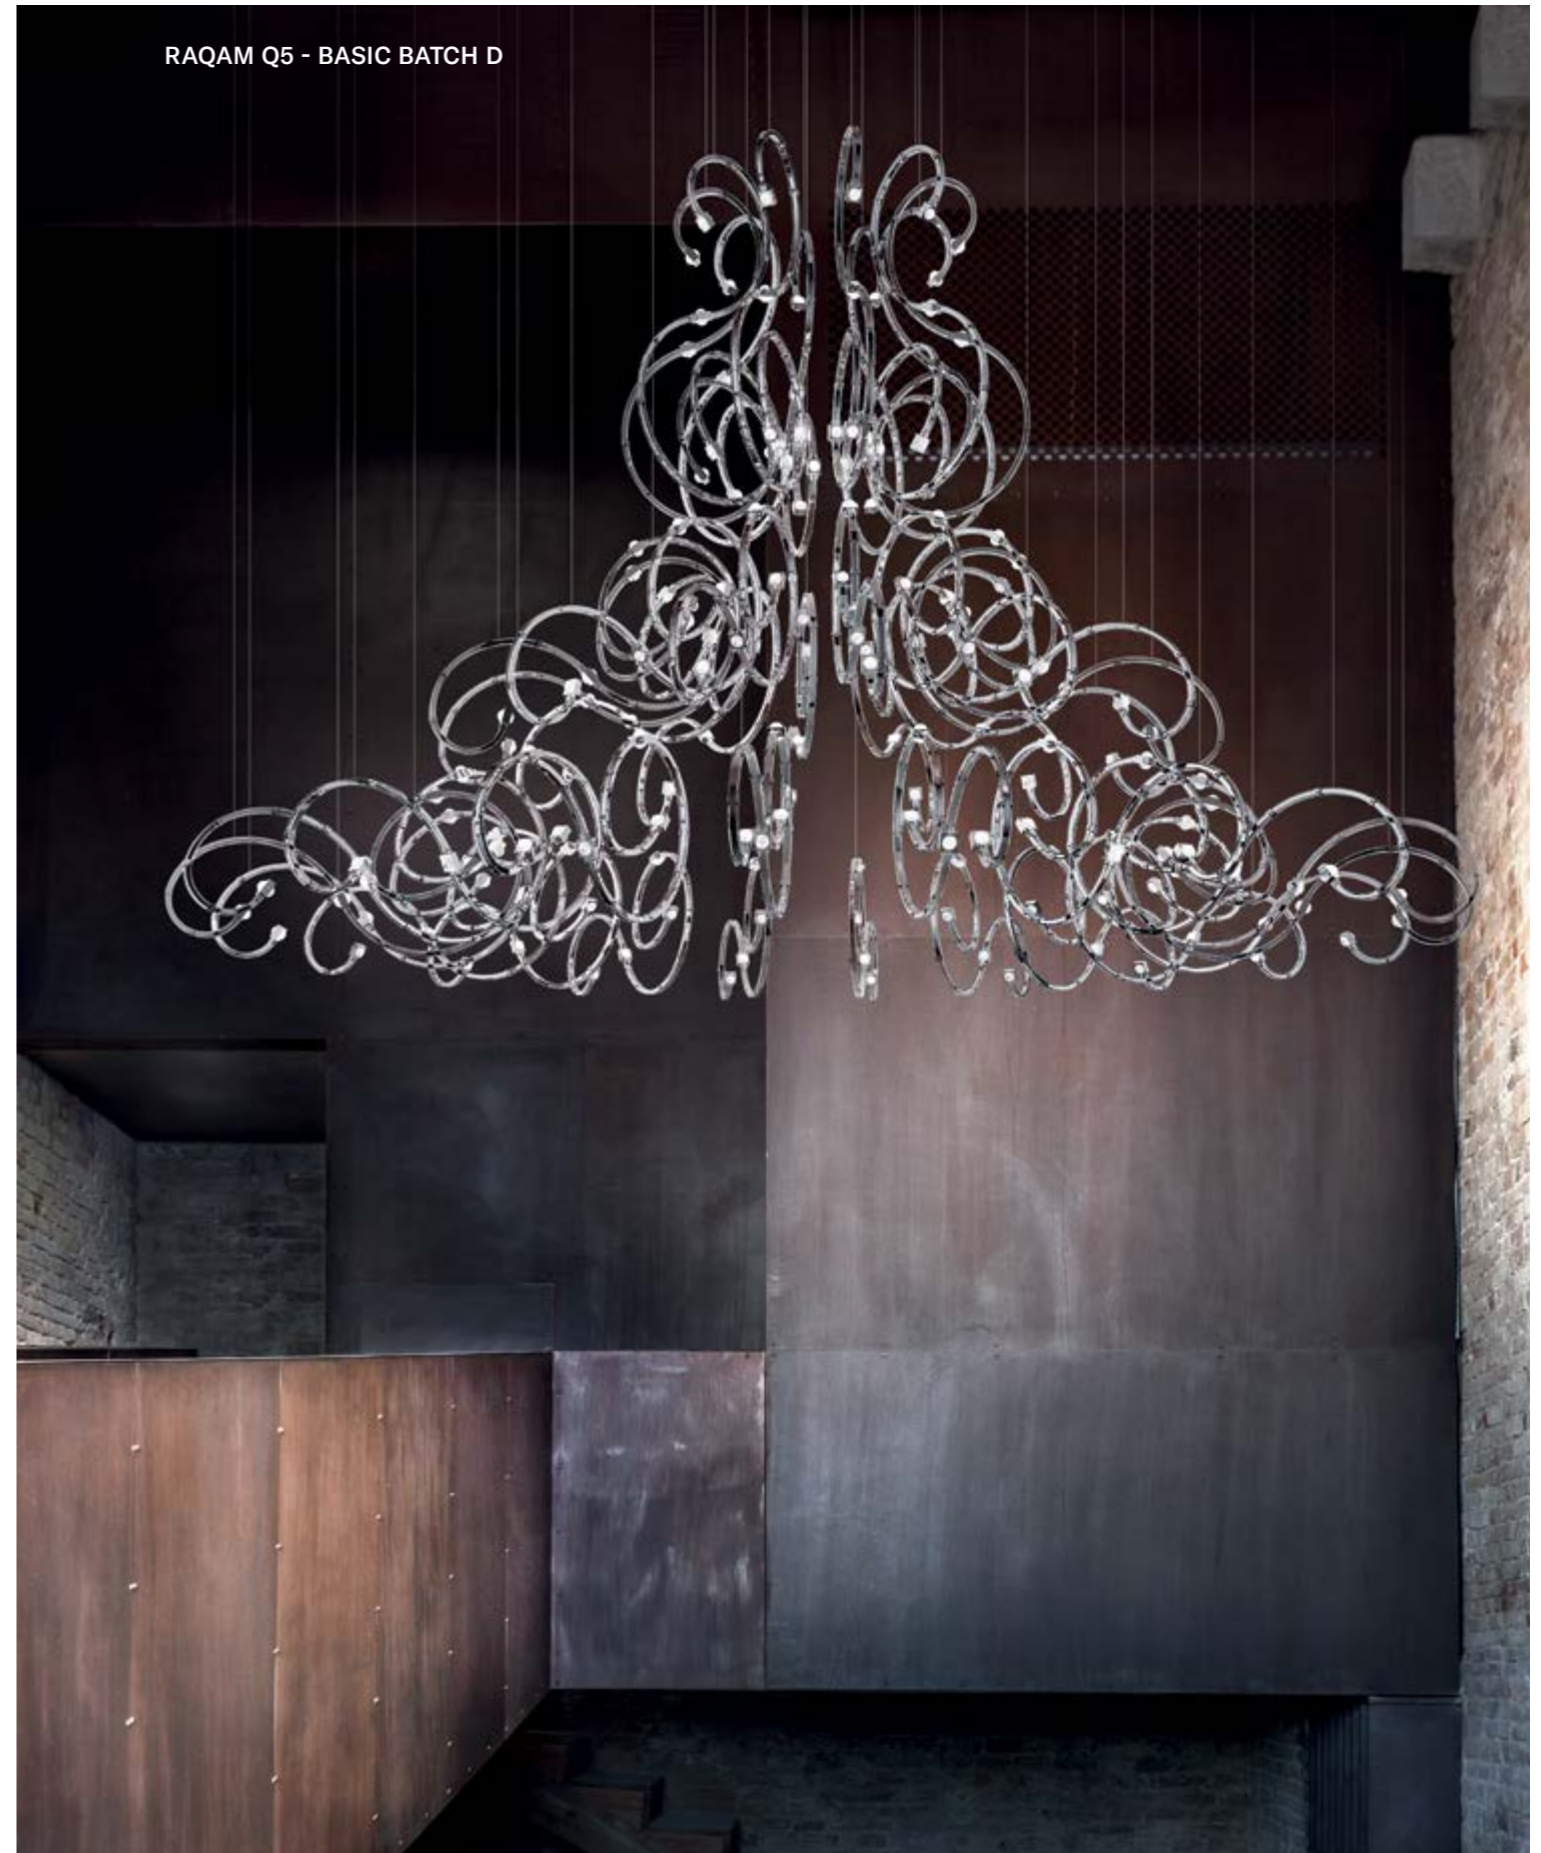

RAQAM Q5 - BASIC BATCH D