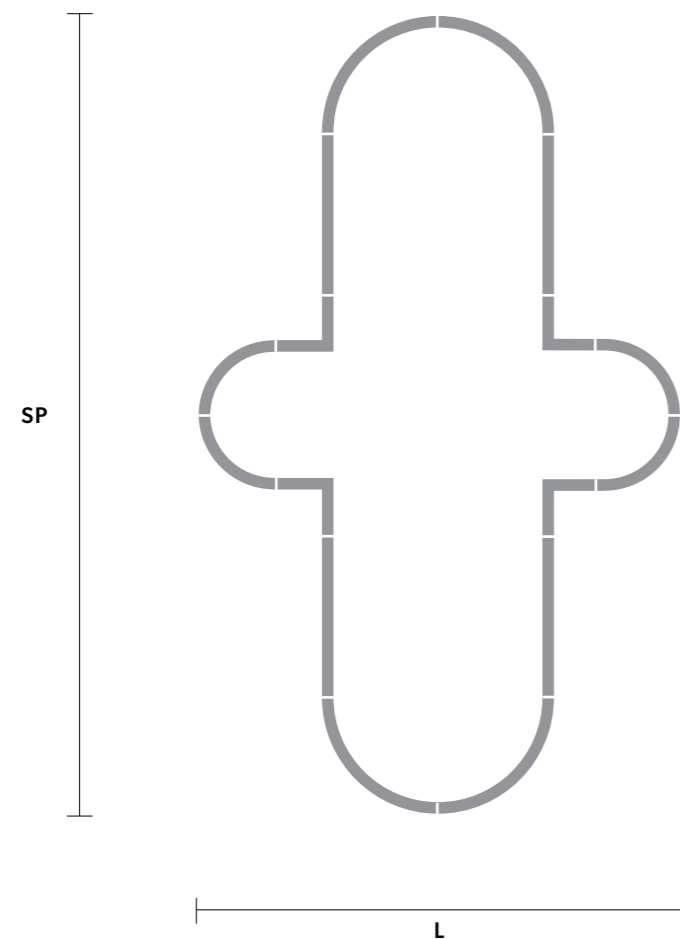

GALASSIA O3 SNG