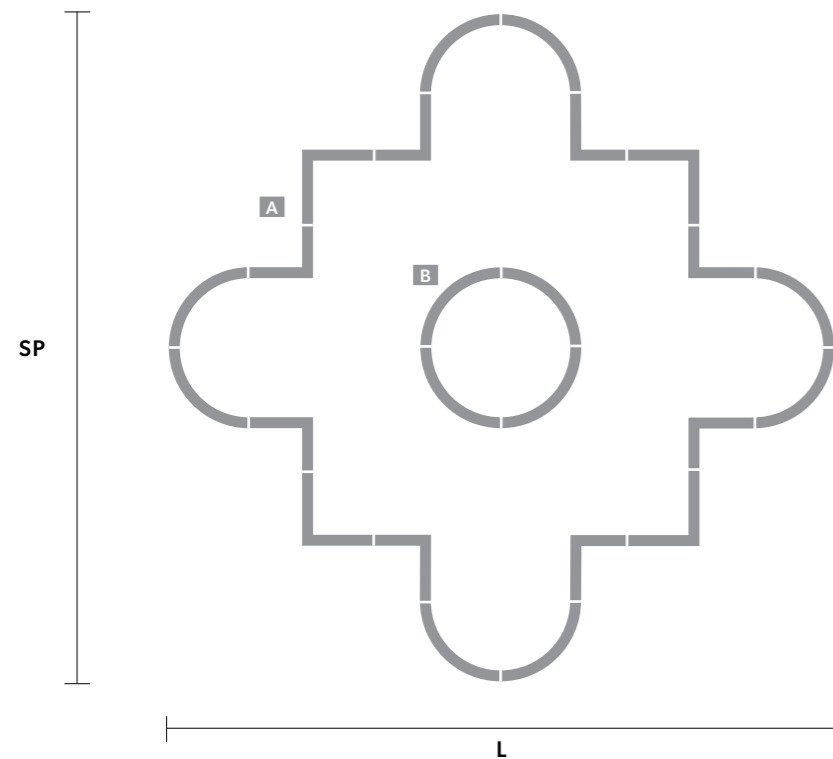

GALASSIA O1 SNG