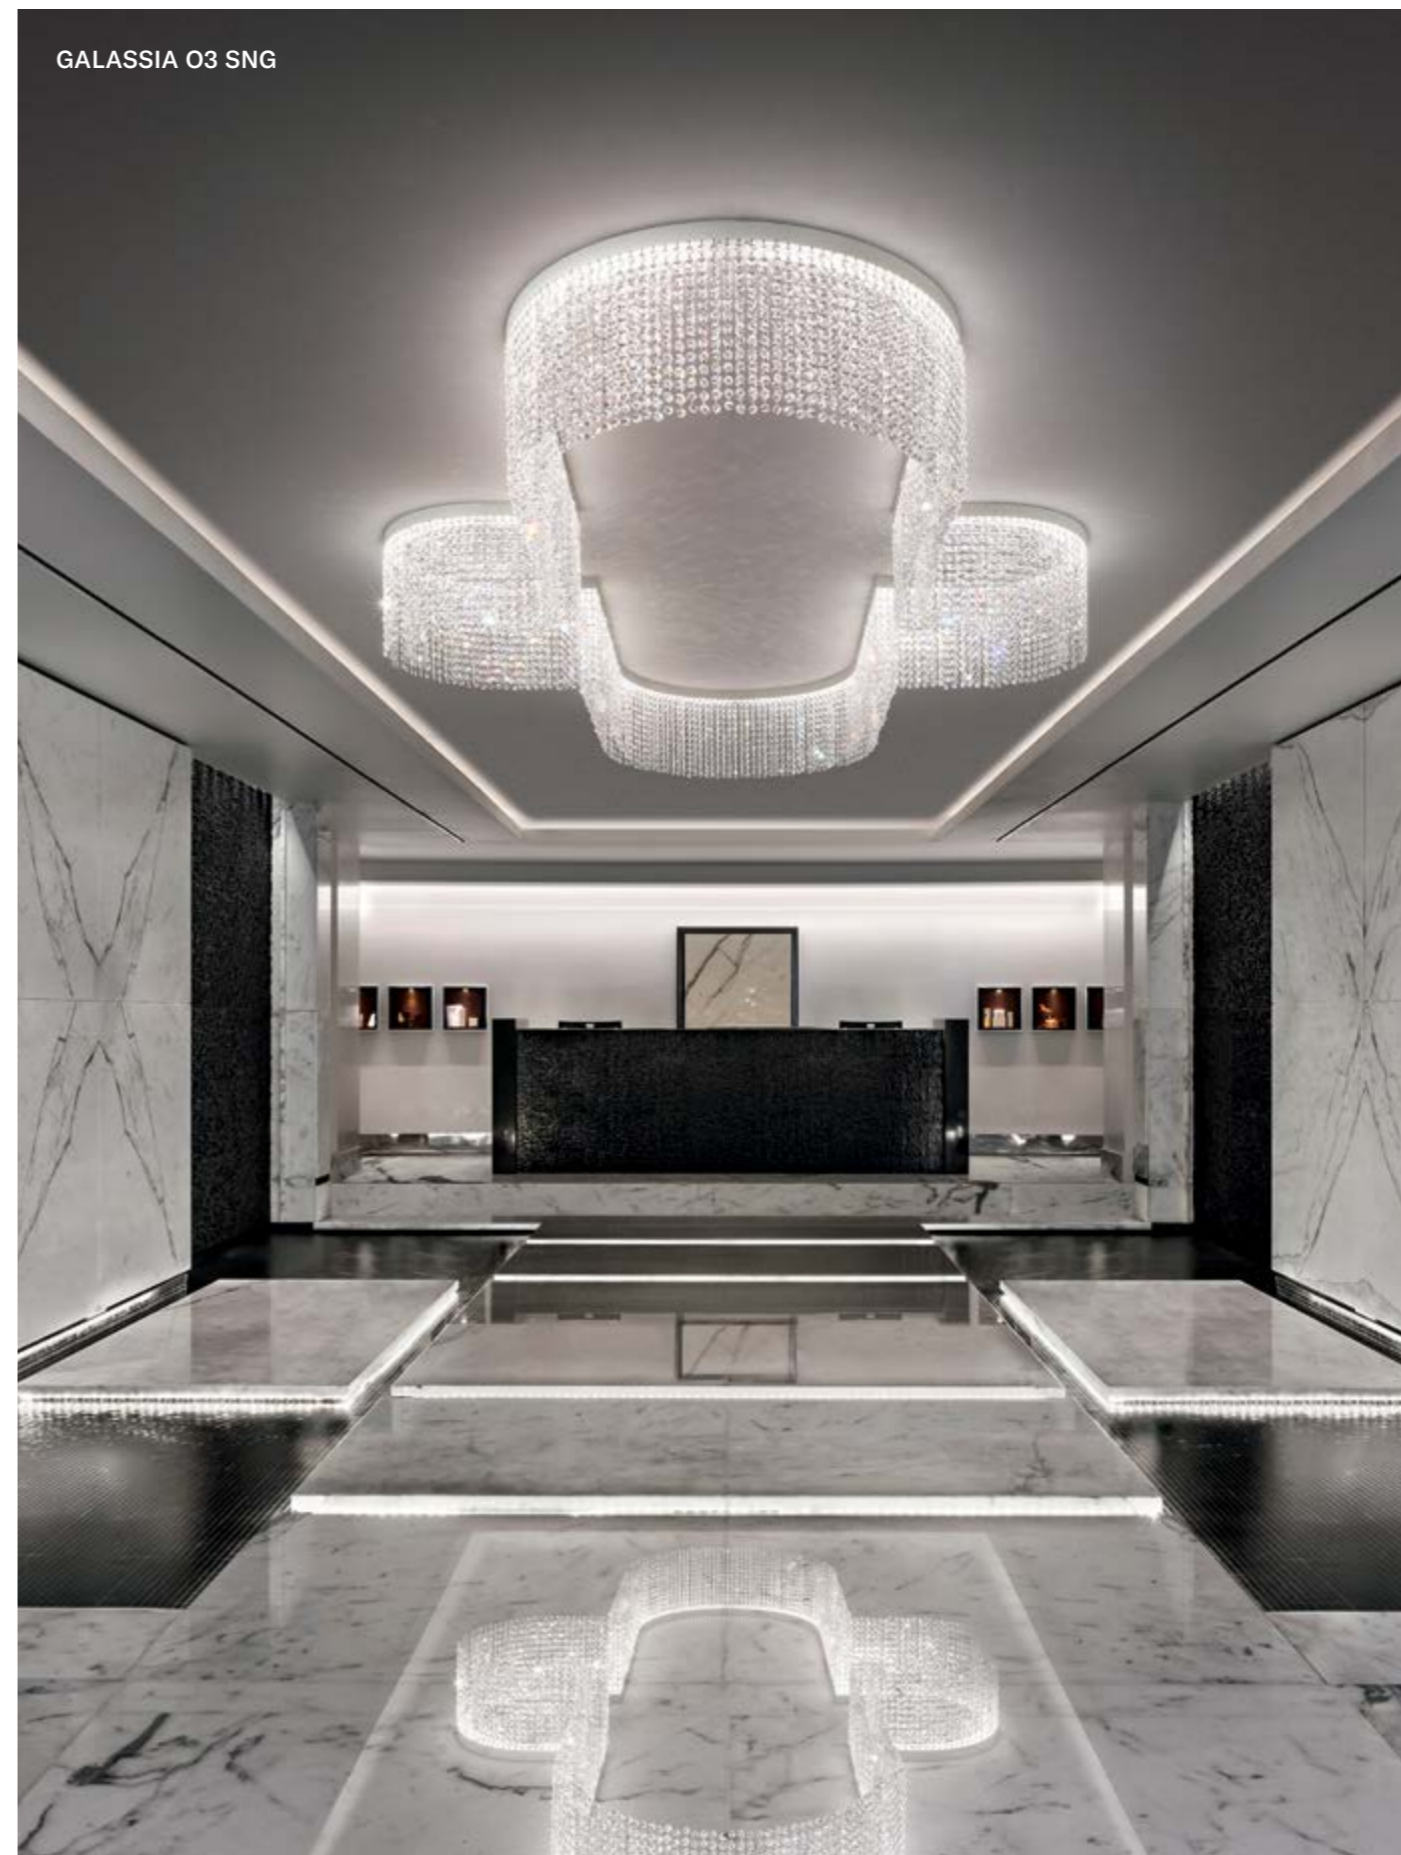

GALASSIA O3 SNG