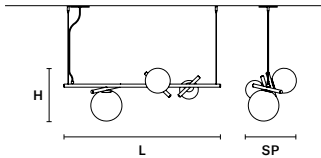

**POSY S5** 

Ø	60 cm / 23.62"
H MAX	160 cm / 62.99"

---

**STANDARD LIGHTING**

2xG9x10 W MAX (NOT INCL.)\*  
3xE12x10 W MAX (NOT INCL.)\*\*

\* BULB MAX Ø 37 mm L 70 mm  
\*\* BULB MAX Ø 37 mm L 110 mm

**POSY VERT 2** 

L 42 cm / 16.54"  
 SP 20 cm / 7.87"  
 H 102 cm / 40.16"

**STANDARD LIGHTING**  
 2×E12×10 W MAX (NOT INCL.)\*

\* BULB MAX Ø 37 mm L 70 mm

**POSY VERT 3** 

L 39 cm / 15.35"  
 SP 32 cm / 12.60"  
 H 142 cm / 55.91"

**STANDARD LIGHTING**  
 1×G9×10 W MAX (NOT INCL.)\*  
 2×E12×10 W MAX (NOT INCL.)\*\*

\* BULB MAX Ø 37 mm L 70 mm  
 \*\* BULB MAX Ø 37 mm L 110 mm

**POSY BIL3** 

L 100 cm / 39.37"  
 SP 33 cm / 12.99"  
 H 34 cm / 13.39"

**STANDARD LIGHTING**  
 1×G9×10 W MAX (NOT INCL.)\*  
 2×E12×10 W MAX (NOT INCL.)\*\*

\* BULB MAX Ø 37 mm L 70 mm  
 \*\* BULB MAX Ø 37 mm L 110 mm

**POSY BIL4** 

L 140 cm / 55.12"  
 SP 38 cm / 14.96"  
 H 29 cm / 11.42"