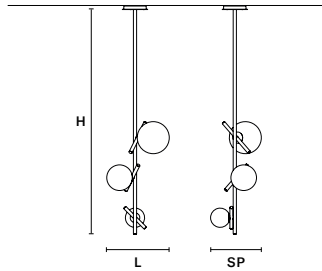

\* BULB MAX Ø 62 mm L 185 mm

**POSY S3** 

Ø	40 cm / 15.75"
H MAX	160 cm / 62.99"

---

**STANDARD LIGHTING**

1xG9x10 W MAX (NOT INCL.)\*  
2xE12x10 W MAX (NOT INCL.)\*\*

\* BULB MAX Ø 37 mm L 70 mm  
\*\* BULB MAX Ø 37 mm L 110 mm

**POSY S5** 

Ø	60 cm / 23.62"
H MAX	160 cm / 62.99"

---

**STANDARD LIGHTING**

2xG9x10 W MAX (NOT INCL.)\*  
3xE12x10 W MAX (NOT INCL.)\*\*

\* BULB MAX Ø 37 mm L 70 mm  
\*\* BULB MAX Ø 37 mm L 110 mm

**POSY VERT 2** 

L 42 cm / 16.54"  
 SP 20 cm / 7.87"  
 H 102 cm / 40.16"

**STANDARD LIGHTING**  
 2×E12×10 W MAX (NOT INCL.)\*

\* BULB MAX Ø 37 mm L 70 mm

**POSY VERT 3** 

L 39 cm / 15.35"  
 SP 32 cm / 12.60"  
 H 142 cm / 55.91"

**STANDARD LIGHTING**  
 1×G9×10 W MAX (NOT INCL.)\*  
 2×E12×10 W MAX (NOT INCL.)\*\*

\* BULB MAX Ø 37 mm L 70 mm  
 \*\* BULB MAX Ø 37 mm L 110 mm

**POSY BIL3** 

L 100 cm / 39.37"  
 SP 33 cm / 12.99"  
 H 34 cm / 13.39"