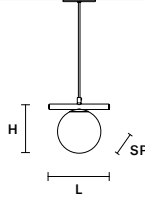

---

**STANDARD LIGHTING**

1xE12x10 W MAX (NOT INCL.)\*

**POSY S1 20** 

L	26 cm / 10.24"
SP	20 cm / 7.87"
H	22 cm / 8.66"

---

**STANDARD LIGHTING**

1xE12x10 W MAX (NOT INCL.)\*

**POSY S1 25** 

L	31 cm / 12.20"
SP	25 cm / 9.84"
H	29 cm / 11.42"

---

**STANDARD LIGHTING**

1xE26x20 W MAX (NOT INCL.)\*

\* BULB MAX Ø 37 mm L 70 mm

\* BULB MAX Ø 37 mm L 110 mm

\* BULB MAX Ø 37 mm L 150 mm

\* BULB MAX Ø 62 mm L 185 mm

**POSY S3** 

Ø	40 cm / 15.75"
H MAX	160 cm / 62.99"

---

**STANDARD LIGHTING**

1xG9x10 W MAX (NOT INCL.)\*  
2xE12x10 W MAX (NOT INCL.)\*\*

\* BULB MAX Ø 37 mm L 70 mm  
\*\* BULB MAX Ø 37 mm L 110 mm

**POSY S5** 

Ø	60 cm / 23.62"
H MAX	160 cm / 62.99"

---

**STANDARD LIGHTING**

2xG9x10 W MAX (NOT INCL.)\*  
3xE12x10 W MAX (NOT INCL.)\*\*

\* BULB MAX Ø 37 mm L 70 mm  
\*\* BULB MAX Ø 37 mm L 110 mm

**POSY VERT 2** 