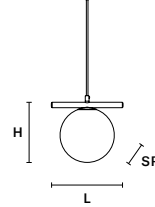

---

**STANDARD LIGHTING**

1xE12x10 W MAX (NOT INCL.)\*

**POSY S1 20** 

L	26 cm / 10.24"
SP	20 cm / 7.87"
H	22 cm / 8.66"

---

**STANDARD LIGHTING**

1xE12x10 W MAX (NOT INCL.)\*

**POSY S1 25** 

L	31 cm / 12.20"
SP	25 cm / 9.84"
H	29 cm / 11.42"

---

**STANDARD LIGHTING**

1xE26x20 W MAX (NOT INCL.)\*

\* BULB MAX Ø 37 mm L 70 mm

\* BULB MAX Ø 37 mm L 110 mm

\* BULB MAX Ø 37 mm L 150 mm

\* BULB MAX Ø 62 mm L 185 mm

**POSY S3** 

Ø	40 cm / 15.75"
H MAX	160 cm / 62.99"

---

**STANDARD LIGHTING**

1xG9x10 W MAX (NOT INCL.)\*  
2xE12x10 W MAX (NOT INCL.)\*\*

\* BULB MAX Ø 37 mm L 70 mm  
\*\* BULB MAX Ø 37 mm L 110 mm

**POSY S5** 

Ø	60 cm / 23.62"
H MAX	160 cm / 62.99"

---

**STANDARD LIGHTING**

2xG9x10 W MAX (NOT INCL.)\*  
3xE12x10 W MAX (NOT INCL.)\*\*

\* BULB MAX Ø 37 mm L 70 mm  
\*\* BULB MAX Ø 37 mm L 110 mm

**POSY VERT 2** 