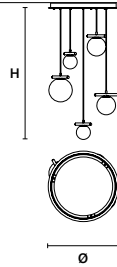

**POSY S1 25** 

L	31 cm / 12.20"
SP	25 cm / 9.84"
H	29 cm / 11.42"

---

**STANDARD LIGHTING**

1xE26x20 W MAX (NOT INCL.)\*

\* BULB MAX Ø 37 mm L 70 mm

\* BULB MAX Ø 37 mm L 110 mm

\* BULB MAX Ø 37 mm L 150 mm

\* BULB MAX Ø 62 mm L 185 mm

**POSY S3** 

Ø	40 cm / 15.75"
H MAX	160 cm / 62.99"

---

**STANDARD LIGHTING**

1xG9x10 W MAX (NOT INCL.)\*  
2xE12x10 W MAX (NOT INCL.)\*\*

\* BULB MAX Ø 37 mm L 70 mm  
\*\* BULB MAX Ø 37 mm L 110 mm

**POSY S5** 

Ø	60 cm / 23.62"
H MAX	160 cm / 62.99"

---

**STANDARD LIGHTING**

2xG9x10 W MAX (NOT INCL.)\*  
3xE12x10 W MAX (NOT INCL.)\*\*

\* BULB MAX Ø 37 mm L 70 mm  
\*\* BULB MAX Ø 37 mm L 110 mm

**POSY VERT 2** 

L 42 cm / 16.54"  
 SP 20 cm / 7.87"  
 H 102 cm / 40.16"

**STANDARD LIGHTING**  
 2×E12×10 W MAX (NOT INCL.)\*

\* BULB MAX Ø 37 mm L 70 mm

**POSY VERT 3** 

L 39 cm / 15.35"  
 SP 32 cm / 12.60"  
 H 142 cm / 55.91"