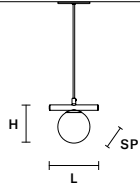

---

**STANDARD LIGHTING**

1xE12x10 W MAX (NOT INCL.)\*

**POSY S1 20** 

L	26 cm / 10.24"
SP	20 cm / 7.87"
H	22 cm / 8.66"

---

**STANDARD LIGHTING**

1xE12x10 W MAX (NOT INCL.)\*

**POSY S1 25** 

L	31 cm / 12.20"
SP	25 cm / 9.84"
H	29 cm / 11.42"

---

**STANDARD LIGHTING**

1xE26x20 W MAX (NOT INCL.)\*

\* BULB MAX Ø 37 mm L 70 mm

\* BULB MAX Ø 37 mm L 110 mm

\* BULB MAX Ø 37 mm L 150 mm

\* BULB MAX Ø 62 mm L 185 mm

**POSY S3** 

Ø	40 cm / 15.75"
H MAX	160 cm / 62.99"

---

**STANDARD LIGHTING**

1xG9x10 W MAX (NOT INCL.)\*  
2xE12x10 W MAX (NOT INCL.)\*\*

\* BULB MAX Ø 37 mm L 70 mm  
\*\* BULB MAX Ø 37 mm L 110 mm

**POSY S5** 

Ø	60 cm / 23.62"
H MAX	160 cm / 62.99"

---

**STANDARD LIGHTING**

2xG9x10 W MAX (NOT INCL.)\*  
3xE12x10 W MAX (NOT INCL.)\*\*

\* BULB MAX Ø 37 mm L 70 mm  
\*\* BULB MAX Ø 37 mm L 110 mm

**POSY VERT 2** 