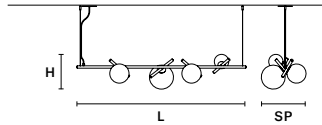

POSY BIL4

L 140 cm / 55.12"
SP 38 cm / 14.96"
H 29 cm / 11.42"

STANDARD LIGHTING
1×G9×10 W MAX (NOT INCL.)*
3×E12×10 W MAX (NOT INCL.)**

* BULB MAX Ø 37 mm L 70 mm
** BULB MAX Ø 37 mm L 110 mm