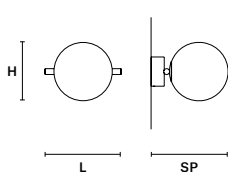

CE

POSY A1 P	
L	22 cm / 8.66"
SP	22 cm / 8.66"
H	16 cm / 6.30"
STANDARD LIGHTING	
1×E12×10 W MAX (NOT INCL.)*	

CE

POSY A1 G	
L	26 cm / 10.24"
SP	26 cm / 10.24"
H	20 cm / 7.87"
STANDARD LIGHTING	
1×E12×10 W MAX (NOT INCL.)*	

CE

POSY TL	
L	26 cm / 10.24"
SP	20 cm / 7.87"
H	20 cm / 7.87"
STANDARD LIGHTING	
1×E12×10 W MAX (NOT INCL.)*	

CE

POSY STL	
L	39 cm / 15.35"
SP	32 cm / 12.60"
H	152 cm / 59.84"
STANDARD LIGHTING	
1×G9×10 W MAX (NOT INCL.)*	
2×E12×10 W MAX (NOT INCL.)**	

* BULB MAX Ø 37 mm L 110 mm

* BULB MAX Ø 37 mm L 110 mm

* BULB MAX Ø 37 mm L 110 mm

* BULB MAX Ø 37 mm L 70 mm
** BULB MAX Ø 37 mm L 110 mm