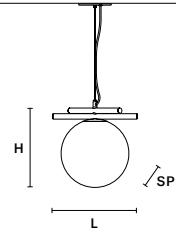

---

**STANDARD LIGHTING**

1xE12x10 W MAX (NOT INCL.)\*

**POSY S1 20** 

L	26 cm / 10.24"
SP	20 cm / 7.87"
H	22 cm / 8.66"

---

**STANDARD LIGHTING**

1xE12x10 W MAX (NOT INCL.)\*

**POSY S1 25** 

L	31 cm / 12.20"
SP	25 cm / 9.84"
H	29 cm / 11.42"

---

**STANDARD LIGHTING**

1xE26x20 W MAX (NOT INCL.)\*

\* BULB MAX Ø 37 mm L 70 mm

\* BULB MAX Ø 37 mm L 110 mm

\* BULB MAX Ø 37 mm L 150 mm

\* BULB MAX Ø 62 mm L 185 mm

**POSY S3** 

Ø	40 cm / 15.75"
H MAX	160 cm / 62.99"

---

**STANDARD LIGHTING**

1xG9x10 W MAX (NOT INCL.)\*  
2xE12x10 W MAX (NOT INCL.)\*\*

\* BULB MAX Ø 37 mm L 70 mm  
\*\* BULB MAX Ø 37 mm L 110 mm

**POSY S5** 

Ø	60 cm / 23.62"
H MAX	160 cm / 62.99"

---

**STANDARD LIGHTING**

2xG9x10 W MAX (NOT INCL.)\*  
3xE12x10 W MAX (NOT INCL.)\*\*

\* BULB MAX Ø 37 mm L 70 mm  
\*\* BULB MAX Ø 37 mm L 110 mm

**POSY VERT 2** 