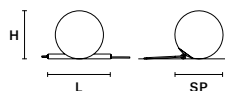

CE

POSY A1 P	
L	22 cm / 8.66"
SP	22 cm / 8.66"
H	16 cm / 6.30"
STANDARD LIGHTING	
1×E12×10 W MAX (NOT INCL.)*	

CE

POSY A1 G	
L	26 cm / 10.24"
SP	26 cm / 10.24"
H	20 cm / 7.87"
STANDARD LIGHTING	
1×E12×10 W MAX (NOT INCL.)*	

CE

POSY TL	
L	26 cm / 10.24"
SP	20 cm / 7.87"
H	20 cm / 7.87"
STANDARD LIGHTING	
1×E12×10 W MAX (NOT INCL.)*	

CE

POSY STL	
L	39 cm / 15.35"
SP	32 cm / 12.60"
H	152 cm / 59.84"
STANDARD LIGHTING	
1×G9×10 W MAX (NOT INCL.)*	
2×E12×10 W MAX (NOT INCL.)**	

* BULB MAX Ø 37 mm L 110 mm

* BULB MAX Ø 37 mm L 110 mm

* BULB MAX Ø 37 mm L 110 mm

* BULB MAX Ø 37 mm L 70 mm
** BULB MAX Ø 37 mm L 110 mm