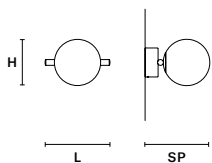

CE

POSY A1 P	
L	22 cm / 8.66"
SP	22 cm / 8.66"
H	16 cm / 6.30"
STANDARD LIGHTING	
1×E12×10 W MAX (NOT INCL.)*	

CE

POSY A1 G	
L	26 cm / 10.24"
SP	26 cm / 10.24"
H	20 cm / 7.87"
STANDARD LIGHTING	
1×E12×10 W MAX (NOT INCL.)*	

CE

POSY TL	
L	26 cm / 10.24"
SP	20 cm / 7.87"
H	20 cm / 7.87"
STANDARD LIGHTING	
1×E12×10 W MAX (NOT INCL.)*	

CE

POSY STL	
L	39 cm / 15.35"
SP	32 cm / 12.60"
H	152 cm / 59.84"
STANDARD LIGHTING	
1×G9×10 W MAX (NOT INCL.)*	
2×E12×10 W MAX (NOT INCL.)**	

* BULB MAX Ø 37 mm L 110 mm

* BULB MAX Ø 37 mm L 110 mm

* BULB MAX Ø 37 mm L 110 mm

* BULB MAX Ø 37 mm L 70 mm
** BULB MAX Ø 37 mm L 110 mm