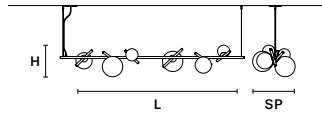

POSY BIL6

L 180 cm / 70.87"
SP 42 cm / 16.53"
H 31 cm / 12.20"

STANDARD LIGHTING
2×G9×10 W MAX (NOT INCL.)*
4×E12×10 W MAX (NOT INCL.)**

* BULB MAX Ø 37 mm L 70 mm
** BULB MAX Ø 37 mm L 110 mm