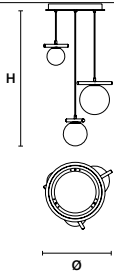

**POSY S1 25** 

L	31 cm / 12.20"
SP	25 cm / 9.84"
H	29 cm / 11.42"

---

**STANDARD LIGHTING**

1xE26x20 W MAX (NOT INCL.)\*

\* BULB MAX Ø 37 mm L 70 mm

\* BULB MAX Ø 37 mm L 110 mm

\* BULB MAX Ø 37 mm L 150 mm

\* BULB MAX Ø 62 mm L 185 mm

**POSY S3** 

Ø	40 cm / 15.75"
H MAX	160 cm / 62.99"

---

**STANDARD LIGHTING**

1xG9x10 W MAX (NOT INCL.)\*  
2xE12x10 W MAX (NOT INCL.)\*\*

\* BULB MAX Ø 37 mm L 70 mm  
\*\* BULB MAX Ø 37 mm L 110 mm

**POSY S5** 

Ø	60 cm / 23.62"
H MAX	160 cm / 62.99"

---

**STANDARD LIGHTING**

2xG9x10 W MAX (NOT INCL.)\*  
3xE12x10 W MAX (NOT INCL.)\*\*

\* BULB MAX Ø 37 mm L 70 mm  
\*\* BULB MAX Ø 37 mm L 110 mm

**POSY VERT 2** 

L 42 cm / 16.54"  
 SP 20 cm / 7.87"  
 H 102 cm / 40.16"

**STANDARD LIGHTING**  
 2×E12×10 W MAX (NOT INCL.)\*

\* BULB MAX Ø 37 mm L 70 mm

**POSY VERT 3** 

L 39 cm / 15.35"  
 SP 32 cm / 12.60"  
 H 142 cm / 55.91"