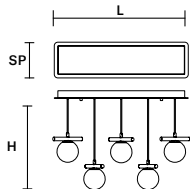

STANDARD LIGHTING

7×G9×10 W MAX (NOT INCL.)\*

\* BULB MAX Ø 37 mm L 70 mm

POSY C10 RD 80

Ø 80 cm / 31.49"  
H MAX 160 cm / 62.99"

STANDARD LIGHTING

10×G9×10 W MAX (NOT INCL.)\*

\* BULB MAX Ø 37 mm L 70 mm

POSY C5 LN 75

L 75 cm / 29.52"  
SP 20 cm / 7.87"  
H MAX 160 cm / 62.99"

STANDARD LIGHTING

5×G9×10 W MAX (NOT INCL.)\*

\* BULB MAX Ø 37 mm L 70 mm

POSY C7 LN 125

L 125 cm / 49.21"  
SP 20 cm / 7.87"  
H MAX 160 cm / 62.99"