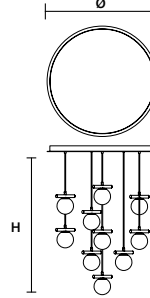

CE 

POSY STL	
L	39 cm / 15.35"
SP	32 cm / 12.60"
H	152 cm / 59.84"
STANDARD LIGHTING	
1×G9×10 W MAX (NOT INCL.)*	
2×E12×10 W MAX (NOT INCL.)**	

\* BULB MAX Ø 37 mm L 110 mm

\* BULB MAX Ø 37 mm L 110 mm

\* BULB MAX Ø 37 mm L 110 mm

\* BULB MAX Ø 37 mm L 70 mm  
\*\* BULB MAX Ø 37 mm L 110 mm

POSY C5 RD 40

Ø 40 cm / 15.75"  
H MAX 160 cm / 62.99"

STANDARD LIGHTING

5×G9×10 W MAX (NOT INCL.)\*

\* BULB MAX Ø 37 mm L 70 mm

POSY C7 RD 60

Ø 60 cm / 23.62"  
H MAX 160 cm / 62.99"

STANDARD LIGHTING

7×G9×10 W MAX (NOT INCL.)\*

\* BULB MAX Ø 37 mm L 70 mm

POSY C10 RD 80

Ø 80 cm / 31.49"  
H MAX 160 cm / 62.99"

STANDARD LIGHTING

10×G9×10 W MAX (NOT INCL.)\*

\* BULB MAX Ø 37 mm L 70 mm

POSY C5 LN 75

L 75 cm / 29.52"  
SP 20 cm / 7.87"  
H MAX 160 cm / 62.99"

STANDARD LIGHTING

5×G9×10 W MAX (NOT INCL.)\*

\* BULB MAX Ø 37 mm L 70 mm

POSY C7 LN 125

L 125 cm / 49.21"  
SP 20 cm / 7.87"  
H MAX 160 cm / 62.99"