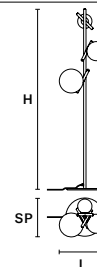

**STANDARD LIGHTING**  
 2×G9×10 W MAX (NOT INCL.)\*  
 4×E12×10 W MAX (NOT INCL.)\*\*

\* BULB MAX Ø 37 mm L 70 mm  
 \*\* BULB MAX Ø 37 mm L 110 mm

CE 

POSY A1 P	
L	22 cm / 8.66"
SP	22 cm / 8.66"
H	16 cm / 6.30"
STANDARD LIGHTING	
1×E12×10 W MAX (NOT INCL.)*	

CE 

POSY A1 G	
L	26 cm / 10.24"
SP	26 cm / 10.24"
H	20 cm / 7.87"
STANDARD LIGHTING	
1×E12×10 W MAX (NOT INCL.)*	

CE 

POSY TL	
L	26 cm / 10.24"
SP	20 cm / 7.87"
H	20 cm / 7.87"
STANDARD LIGHTING	
1×E12×10 W MAX (NOT INCL.)*	

CE 

POSY STL	
L	39 cm / 15.35"
SP	32 cm / 12.60"
H	152 cm / 59.84"
STANDARD LIGHTING	
1×G9×10 W MAX (NOT INCL.)*	
2×E12×10 W MAX (NOT INCL.)**	

\* BULB MAX Ø 37 mm L 110 mm

\* BULB MAX Ø 37 mm L 110 mm

\* BULB MAX Ø 37 mm L 110 mm

\* BULB MAX Ø 37 mm L 70 mm  
\*\* BULB MAX Ø 37 mm L 110 mm

POSY C5 RD 40

Ø 40 cm / 15.75"  
H MAX 160 cm / 62.99"

STANDARD LIGHTING

5×G9×10 W MAX (NOT INCL.)\*

\* BULB MAX Ø 37 mm L 70 mm

POSY C7 RD 60

Ø 60 cm / 23.62"  
H MAX 160 cm / 62.99"