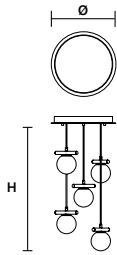

CE 

POSY A1 G	
L	26 cm / 10.24"
SP	26 cm / 10.24"
H	20 cm / 7.87"
STANDARD LIGHTING	
1×E12×10 W MAX (NOT INCL.)*	

CE 

POSY TL	
L	26 cm / 10.24"
SP	20 cm / 7.87"
H	20 cm / 7.87"
STANDARD LIGHTING	
1×E12×10 W MAX (NOT INCL.)*	

CE 

POSY STL	
L	39 cm / 15.35"
SP	32 cm / 12.60"
H	152 cm / 59.84"
STANDARD LIGHTING	
1×G9×10 W MAX (NOT INCL.)*	
2×E12×10 W MAX (NOT INCL.)**	

\* BULB MAX Ø 37 mm L 110 mm

\* BULB MAX Ø 37 mm L 110 mm

\* BULB MAX Ø 37 mm L 110 mm

\* BULB MAX Ø 37 mm L 70 mm  
\*\* BULB MAX Ø 37 mm L 110 mm

POSY C5 RD 40

Ø 40 cm / 15.75"  
H MAX 160 cm / 62.99"

STANDARD LIGHTING

5×G9×10 W MAX (NOT INCL.)\*

\* BULB MAX Ø 37 mm L 70 mm

POSY C7 RD 60

Ø 60 cm / 23.62"  
H MAX 160 cm / 62.99"

STANDARD LIGHTING

7×G9×10 W MAX (NOT INCL.)\*

\* BULB MAX Ø 37 mm L 70 mm

POSY C10 RD 80

Ø 80 cm / 31.49"  
H MAX 160 cm / 62.99"

STANDARD LIGHTING

10×G9×10 W MAX (NOT INCL.)\*

\* BULB MAX Ø 37 mm L 70 mm