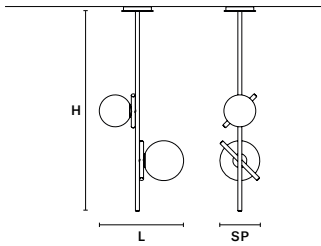

**POSY S1 25** 

L	31 cm / 12.20"
SP	25 cm / 9.84"
H	29 cm / 11.42"

---

**STANDARD LIGHTING**

1xE26x20 W MAX (NOT INCL.)\*

\* BULB MAX Ø 37 mm L 70 mm

\* BULB MAX Ø 37 mm L 110 mm

\* BULB MAX Ø 37 mm L 150 mm

\* BULB MAX Ø 62 mm L 185 mm

**POSY S3** 

Ø	40 cm / 15.75"
H MAX	160 cm / 62.99"

---

**STANDARD LIGHTING**

1xG9x10 W MAX (NOT INCL.)\*  
2xE12x10 W MAX (NOT INCL.)\*\*

\* BULB MAX Ø 37 mm L 70 mm  
\*\* BULB MAX Ø 37 mm L 110 mm

**POSY S5** 

Ø	60 cm / 23.62"
H MAX	160 cm / 62.99"

---

**STANDARD LIGHTING**

2xG9x10 W MAX (NOT INCL.)\*  
3xE12x10 W MAX (NOT INCL.)\*\*

\* BULB MAX Ø 37 mm L 70 mm  
\*\* BULB MAX Ø 37 mm L 110 mm

**POSY VERT 2** 

L 42 cm / 16.54"  
 SP 20 cm / 7.87"  
 H 102 cm / 40.16"

**STANDARD LIGHTING**  
 2×E12×10 W MAX (NOT INCL.)\*

\* BULB MAX Ø 37 mm L 70 mm

**POSY VERT 3** 

L 39 cm / 15.35"  
 SP 32 cm / 12.60"  
 H 142 cm / 55.91"