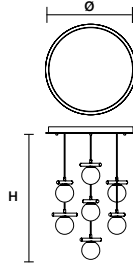

CE 

POSY A1 G	
L	26 cm / 10.24"
SP	26 cm / 10.24"
H	20 cm / 7.87"
STANDARD LIGHTING	
1×E12×10 W MAX (NOT INCL.)*	

CE 

POSY TL	
L	26 cm / 10.24"
SP	20 cm / 7.87"
H	20 cm / 7.87"
STANDARD LIGHTING	
1×E12×10 W MAX (NOT INCL.)*	

CE 

POSY STL	
L	39 cm / 15.35"
SP	32 cm / 12.60"
H	152 cm / 59.84"
STANDARD LIGHTING	
1×G9×10 W MAX (NOT INCL.)*	
2×E12×10 W MAX (NOT INCL.)**	

\* BULB MAX Ø 37 mm L 110 mm

\* BULB MAX Ø 37 mm L 110 mm

\* BULB MAX Ø 37 mm L 110 mm

\* BULB MAX Ø 37 mm L 70 mm  
\*\* BULB MAX Ø 37 mm L 110 mm

POSY C5 RD 40

Ø 40 cm / 15.75"  
H MAX 160 cm / 62.99"

STANDARD LIGHTING

5×G9×10 W MAX (NOT INCL.)\*

\* BULB MAX Ø 37 mm L 70 mm

POSY C7 RD 60

Ø 60 cm / 23.62"  
H MAX 160 cm / 62.99"

STANDARD LIGHTING

7×G9×10 W MAX (NOT INCL.)\*

\* BULB MAX Ø 37 mm L 70 mm

POSY C10 RD 80

Ø 80 cm / 31.49"  
H MAX 160 cm / 62.99"

STANDARD LIGHTING

10×G9×10 W MAX (NOT INCL.)\*

\* BULB MAX Ø 37 mm L 70 mm