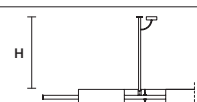

SOUND ROD S1**

H A: 11 cm / 4.33"
B: 31 cm / 12.20"
C: 51 cm / 20.08"

SOUND ROD S6**

H A: 30 cm / 11.81"
B: 50 cm / 19.68"
C: 70 cm / 27.55"

SOUND ROD BIL5 - BIL3****

H A: 30 cm / 11.81"
B: 50 cm / 19.68"
C: 70 cm / 27.55"