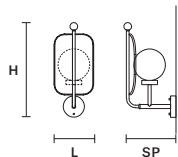

## STANDARD CABLES FOR ALL SUSPENSIONS

PAPILIO S6 

∅ 135 cm / 53.14"  
H 86 cm / 33.85"

STANDARD LIGHTING  
6×E12×40 W MAX (NOT INCL.)

PAPILIO S5 

∅ 107 cm / 42.12"  
H 86 cm / 33.85"

STANDARD LIGHTING  
5×E12×40 W MAX (NOT INCL.)

PAPILIO S3 G 

∅ 88 cm / 34.64"  
H 86 cm / 33.85"

STANDARD LIGHTING  
3×E12×40 W MAX (NOT INCL.)

PAPILIO S3 P 

∅ 68 cm / 26.77"  
H 76 cm / 29.92"

STANDARD LIGHTING  
3×E12×40 W MAX (NOT INCL.)

PAPILIO S3+3 

∅ 67 cm / 26.37"  
H 126 cm / 49.60"

STANDARD LIGHTING  
6×E12×40 W MAX (NOT INCL.)

PAPILIO A1 P

L 20 cm / 7.87"  
 SP 27 cm / 10.62"  
 H 48 cm / 18.89"

STANDARD LIGHTING

1x E12x40 W MAX (NOT INCL.)

PAPILIO A1 G

L 35 cm / 13.77"  
 SP 39 cm / 15.35"  
 H 68 cm / 26.77"

STANDARD LIGHTING

1x E12x40 W MAX (NOT INCL.)

PAPILIO TL1

ø 35 cm / 13.77"  
 H 58 cm / 22.83"

STANDARD LIGHTING

1x E12x7 W MAX (NOT INCL.)

PAPILIO STL1