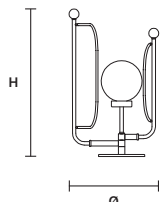

PAPILIO S3 G 

∅ 88 cm / 34.64"  
H 86 cm / 33.85"

STANDARD LIGHTING  
3×E12×40 W MAX (NOT INCL.)

PAPILIO S3 P 

∅ 68 cm / 26.77"  
H 76 cm / 29.92"

STANDARD LIGHTING  
3×E12×40 W MAX (NOT INCL.)

PAPILIO S3+3 

∅ 67 cm / 26.37"  
H 126 cm / 49.60"

STANDARD LIGHTING  
6×E12×40 W MAX (NOT INCL.)

PAPILIO A1 P

L 20 cm / 7.87"  
 SP 27 cm / 10.62"  
 H 48 cm / 18.89"

STANDARD LIGHTING

1x E12x40 W MAX (NOT INCL.)

PAPILIO A1 G

L 35 cm / 13.77"  
 SP 39 cm / 15.35"  
 H 68 cm / 26.77"

STANDARD LIGHTING

1x E12x40 W MAX (NOT INCL.)

PAPILIO TL1

ø 35 cm / 13.77"  
 H 58 cm / 22.83"

STANDARD LIGHTING

1x E12x7 W MAX (NOT INCL.)

PAPILIO STL1

ø 35 cm / 13.77"  
 H 177 cm / 69.68"

STANDARD LIGHTING

1x E12x7 W MAX (NOT INCL.)