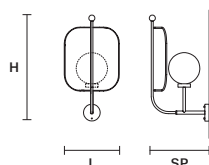

## STANDARD CABLES FOR ALL SUSPENSIONS

PAPILIO S6 

∅ 135 cm / 53.14"  
H 86 cm / 33.85"

STANDARD LIGHTING  
6×E12×40 W MAX (NOT INCL.)

PAPILIO S5 

∅ 107 cm / 42.12"  
H 86 cm / 33.85"

STANDARD LIGHTING  
5×E12×40 W MAX (NOT INCL.)

PAPILIO S3 G 

∅ 88 cm / 34.64"  
H 86 cm / 33.85"

STANDARD LIGHTING  
3×E12×40 W MAX (NOT INCL.)

PAPILIO S3 P 

∅ 68 cm / 26.77"  
H 76 cm / 29.92"

STANDARD LIGHTING  
3×E12×40 W MAX (NOT INCL.)

PAPILIO S3+3 

∅ 67 cm / 26.37"  
H 126 cm / 49.60"

STANDARD LIGHTING  
6×E12×40 W MAX (NOT INCL.)

PAPILIO A1 P

L 20 cm / 7.87"  
 SP 27 cm / 10.62"  
 H 48 cm / 18.89"

STANDARD LIGHTING

1x E12x40 W MAX (NOT INCL.)

PAPILIO A1 G

L 35 cm / 13.77"  
 SP 39 cm / 15.35"  
 H 68 cm / 26.77"

STANDARD LIGHTING

1x E12x40 W MAX (NOT INCL.)

PAPILIO TL1

ø 35 cm / 13.77"  
 H 58 cm / 22.83"

STANDARD LIGHTING

1x E12x7 W MAX (NOT INCL.)

PAPILIO STL1