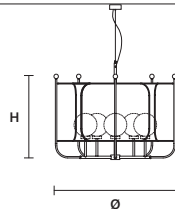

## STANDARD CABLES FOR ALL SUSPENSIONS

PAPILIO S6 

∅ 135 cm / 53.14"  
H 86 cm / 33.85"

STANDARD LIGHTING  
6×E12×40 W MAX (NOT INCL.)

PAPILIO S5 

∅ 107 cm / 42.12"  
H 86 cm / 33.85"

STANDARD LIGHTING  
5×E12×40 W MAX (NOT INCL.)

PAPILIO S3 G 

∅ 88 cm / 34.64"  
H 86 cm / 33.85"

STANDARD LIGHTING  
3×E12×40 W MAX (NOT INCL.)

PAPILIO S3 P 

∅ 68 cm / 26.77"  
H 76 cm / 29.92"

STANDARD LIGHTING  
3×E12×40 W MAX (NOT INCL.)

PAPILIO S3+3 

∅ 67 cm / 26.37"  
H 126 cm / 49.60"

STANDARD LIGHTING  
6×E12×40 W MAX (NOT INCL.)

PAPILIO A1 P

L 20 cm / 7.87"  
 SP 27 cm / 10.62"  
 H 48 cm / 18.89"

STANDARD LIGHTING

1x E12x40 W MAX (NOT INCL.)

PAPILIO A1 G

ø 35 cm / 13.77"  
 H 177 cm / 69.68"

STANDARD LIGHTING

1x E12x7 W MAX (NOT INCL.)