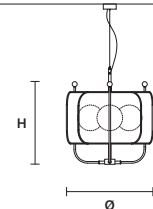

## STANDARD CABLES FOR ALL SUSPENSIONS

PAPILIO S6 

∅ 135 cm / 53.14"  
H 86 cm / 33.85"

STANDARD LIGHTING  
6×E12×40 W MAX (NOT INCL.)

PAPILIO S5 

∅ 107 cm / 42.12"  
H 86 cm / 33.85"

STANDARD LIGHTING  
5×E12×40 W MAX (NOT INCL.)

PAPILIO S3 G 

∅ 88 cm / 34.64"  
H 86 cm / 33.85"

STANDARD LIGHTING  
3×E12×40 W MAX (NOT INCL.)

PAPILIO S3 P 

∅ 68 cm / 26.77"  
H 76 cm / 29.92"

STANDARD LIGHTING  
3×E12×40 W MAX (NOT INCL.)

PAPILIO S3+3 

∅ 67 cm / 26.37"  
H 126 cm / 49.60"

STANDARD LIGHTING  
6×E12×40 W MAX (NOT INCL.)

PAPILIO A1 P

L 20 cm / 7.87"  
 SP 27 cm / 10.62"  
 H 48 cm / 18.89"

STANDARD LIGHTING

1x E12x40 W MAX (NOT INCL.)

PAPILIO A1 G

L 35 cm / 13.77"  
 SP 39 cm / 15.35"  
 H 68 cm / 26.77"

STANDARD LIGHTING

1x E12x40 W MAX (NOT INCL.)

PAPILIO TL1

ø 35 cm / 13.77"  
 H 58 cm / 22.83"

STANDARD LIGHTING

1x E12x7 W MAX (NOT INCL.)

PAPILIO STL1