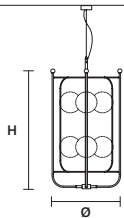

## STANDARD CABLES FOR ALL SUSPENSIONS

PAPILIO S6 

∅ 135 cm / 53.14"  
H 86 cm / 33.85"

STANDARD LIGHTING  
6×E12×40 W MAX (NOT INCL.)

PAPILIO S5 

∅ 107 cm / 42.12"  
H 86 cm / 33.85"

STANDARD LIGHTING  
5×E12×40 W MAX (NOT INCL.)

PAPILIO S3 G 

∅ 88 cm / 34.64"  
H 86 cm / 33.85"

STANDARD LIGHTING  
3×E12×40 W MAX (NOT INCL.)

PAPILIO S3 P 

∅ 68 cm / 26.77"  
H 76 cm / 29.92"

STANDARD LIGHTING  
3×E12×40 W MAX (NOT INCL.)

PAPILIO S3+3 

∅ 67 cm / 26.37"  
H 126 cm / 49.60"

STANDARD LIGHTING  
6×E12×40 W MAX (NOT INCL.)

PAPILIO A1 P

L 20 cm / 7.87"  
 SP 27 cm / 10.62"  
 H 48 cm / 18.89"

STANDARD LIGHTING

1x E12x40 W MAX (NOT INCL.)

PAPILIO A1 G

L 35 cm / 13.77"  
 SP 39 cm / 15.35"  
 H 68 cm / 26.77"

STANDARD LIGHTING

1x E12x40 W MAX (NOT INCL.)

PAPILIO TL1

ø 35 cm / 13.77"  
 H 58 cm / 22.83"

STANDARD LIGHTING

1x E12x7 W MAX (NOT INCL.)

PAPILIO STL1