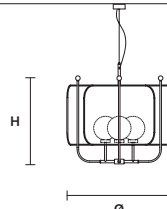

## STANDARD CABLES FOR ALL SUSPENSIONS

PAPILIO S6 

∅ 135 cm / 53.14"  
H 86 cm / 33.85"

STANDARD LIGHTING  
6×E12×40 W MAX (NOT INCL.)

PAPILIO S5 

∅ 107 cm / 42.12"  
H 86 cm / 33.85"

STANDARD LIGHTING  
5×E12×40 W MAX (NOT INCL.)

PAPILIO S3 G 

∅ 88 cm / 34.64"  
H 86 cm / 33.85"

STANDARD LIGHTING  
3×E12×40 W MAX (NOT INCL.)

PAPILIO S3 P 

∅ 68 cm / 26.77"  
H 76 cm / 29.92"

STANDARD LIGHTING  
3×E12×40 W MAX (NOT INCL.)

PAPILIO S3+3 

∅ 67 cm / 26.37"  
H 126 cm / 49.60"

STANDARD LIGHTING  
6×E12×40 W MAX (NOT INCL.)

PAPILIO A1 P

L 20 cm / 7.87"  
 SP 27 cm / 10.62"  
 H 48 cm / 18.89"

STANDARD LIGHTING

1x E12x40 W MAX (NOT INCL.)

PAPILIO A1 G

ø 35 cm / 13.77"  
 H 177 cm / 69.68"

STANDARD LIGHTING

1x E12x7 W MAX (NOT INCL.)