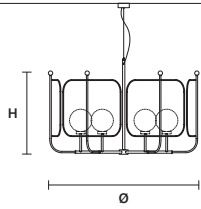

## STANDARD CABLES FOR ALL SUSPENSIONS

PAPILIO S6 

∅ 135 cm / 53.14"  
H 86 cm / 33.85"

STANDARD LIGHTING  
6×E12×40 W MAX (NOT INCL.)

PAPILIO S5 

∅ 107 cm / 42.12"  
H 86 cm / 33.85"

STANDARD LIGHTING  
5×E12×40 W MAX (NOT INCL.)

PAPILIO S3 G 

∅ 88 cm / 34.64"  
H 86 cm / 33.85"

STANDARD LIGHTING  
3×E12×40 W MAX (NOT INCL.)

PAPILIO S3 P 

∅ 68 cm / 26.77"  
H 76 cm / 29.92"

STANDARD LIGHTING  
3×E12×40 W MAX (NOT INCL.)

PAPILIO S3+3 

∅ 67 cm / 26.37"  
H 126 cm / 49.60"

STANDARD LIGHTING  
6×E12×40 W MAX (NOT INCL.)

PAPILIO A1 P

L 20 cm / 7.87"  
 SP 27 cm / 10.62"  
 H 48 cm / 18.89"

STANDARD LIGHTING

1x E12x40 W MAX (NOT INCL.)

PAPILIO A1 G

ø 35 cm / 13.77"  
 H 177 cm / 69.68"

STANDARD LIGHTING

1x E12x7 W MAX (NOT INCL.)