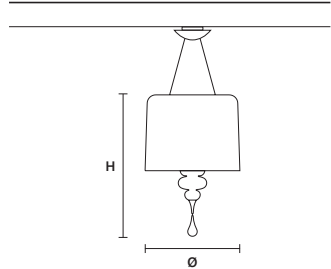

EVA S20+10 

ø 270 cm / 106.29"
H 200 cm / 78.74"

STANDARD LIGHTING
30×E26×60 W MAX (NOT INCL.)

EVA S10 

ø 110 cm / 43.30"
H 75 cm / 29.52"

STANDARD LIGHTING
10×E12×40 W MAX (NOT INCL.)

EVA S8 

ø 90 cm / 35.43"
H 75 cm / 29.52"

STANDARD LIGHTING
8×E12×40 W MAX (NOT INCL.)

EVA S5 

ø 70 cm / 27.56"
H 60 cm / 23.62"

STANDARD LIGHTING
5×E12×40 W MAX (NOT INCL.)

EVA S3+1 

ø 50 cm / 19.68"
H 75 cm / 29.52"

STANDARD LIGHTING
3×E26×60 W MAX (NOT INCL.)
1×E12×40 W MAX (NOT INCL.)

EVA A3

L 40 cm / 15.74"
 SP 20 cm / 7.87"
 H 70 cm / 27.56"

STANDARD LIGHTING

3×E26×60 W MAX (NOT INCL.)

EVA A1 M

L 30 cm / 11.81"
 SP 15 cm / 5.90"
 H 54 cm / 21.25"

STANDARD LIGHTING

1×E26×60 W MAX (NOT INCL.)

EVA A2

L 40 cm / 15.74"
 SP 18 cm / 7.08"
 H 55 cm / 21.65"

STANDARD LIGHTING

2×E12×40 W MAX (NOT INCL.)

EVA TL1 P

ø 14 cm / 5.51"
 H 28 cm / 11.02"

STANDARD LIGHTING

1×E12×40 W MAX (NOT INCL.)