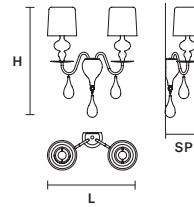

STANDARD LIGHTING
8×E12×40 W MAX (NOT INCL.)

EVA S5 

ø 70 cm / 27.56"
H 60 cm / 23.62"

STANDARD LIGHTING
5×E12×40 W MAX (NOT INCL.)

EVA S3+1 

ø 50 cm / 19.68"
H 75 cm / 29.52"

STANDARD LIGHTING
3×E26×60 W MAX (NOT INCL.)
1×E12×40 W MAX (NOT INCL.)

EVA A3

L 40 cm / 15.74"
 SP 20 cm / 7.87"
 H 70 cm / 27.56"

STANDARD LIGHTING

3×E26×60 W MAX (NOT INCL.)

EVA A1 M

L 30 cm / 11.81"
 SP 15 cm / 5.90"
 H 54 cm / 21.25"

STANDARD LIGHTING

1×E26×60 W MAX (NOT INCL.)

EVA A2

L 40 cm / 15.74"
 SP 18 cm / 7.08"
 H 55 cm / 21.65"

STANDARD LIGHTING

2×E12×40 W MAX (NOT INCL.)

EVA TL1 P

ø 14 cm / 5.51"
 H 28 cm / 11.02"

STANDARD LIGHTING

1×E12×40 W MAX (NOT INCL.)

EVA TL1 M

ø 30 cm / 11.81"
 H 53 cm / 20.86"

STANDARD LIGHTING

1×E26×60 W MAX (NOT INCL.)

EVA TL3+1 G

ø 40 cm / 15.74"
 H 75 cm / 29.52"

STANDARD LIGHTING

3×E26×60 W MAX (NOT INCL.)
 1×E12×40 W MAX (NOT INCL.)