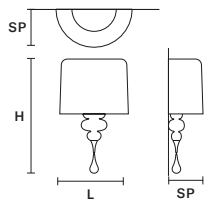

EVA S20+10 

ø 270 cm / 106.29"
H 200 cm / 78.74"

STANDARD LIGHTING
30×E26×60 W MAX (NOT INCL.)

EVA S10 

ø 110 cm / 43.30"
H 75 cm / 29.52"

STANDARD LIGHTING
10×E12×40 W MAX (NOT INCL.)

EVA S8 

ø 90 cm / 35.43"
H 75 cm / 29.52"

STANDARD LIGHTING
8×E12×40 W MAX (NOT INCL.)

EVA S5 

ø 70 cm / 27.56"
H 60 cm / 23.62"

STANDARD LIGHTING
5×E12×40 W MAX (NOT INCL.)

EVA S3+1 

ø 50 cm / 19.68"
H 75 cm / 29.52"

STANDARD LIGHTING
3×E26×60 W MAX (NOT INCL.)
1×E12×40 W MAX (NOT INCL.)

EVA A3

L 40 cm / 15.74"
 SP 20 cm / 7.87"
 H 70 cm / 27.56"

STANDARD LIGHTING

3×E26×60 W MAX (NOT INCL.)

EVA A1 M

L 30 cm / 11.81"
 SP 15 cm / 5.90"
 H 54 cm / 21.25"

STANDARD LIGHTING

1×E26×60 W MAX (NOT INCL.)

EVA A2

L 40 cm / 15.74"
 SP 18 cm / 7.08"
 H 55 cm / 21.65"

STANDARD LIGHTING

2×E12×40 W MAX (NOT INCL.)

EVA TL1 P

ø 14 cm / 5.51"
 H 28 cm / 11.02"

STANDARD LIGHTING

1×E12×40 W MAX (NOT INCL.)