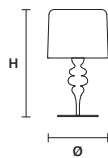

EVA A3

L 40 cm / 15.74"
 SP 20 cm / 7.87"
 H 70 cm / 27.56"

STANDARD LIGHTING

3×E26×60 W MAX (NOT INCL.)

EVA A1 M

L 30 cm / 11.81"
 SP 15 cm / 5.90"
 H 54 cm / 21.25"

STANDARD LIGHTING

1×E26×60 W MAX (NOT INCL.)

EVA A2

L 40 cm / 15.74"
 SP 18 cm / 7.08"
 H 55 cm / 21.65"

STANDARD LIGHTING

2×E12×40 W MAX (NOT INCL.)

EVA TL1 P

ø 14 cm / 5.51"
 H 28 cm / 11.02"

STANDARD LIGHTING

1×E12×40 W MAX (NOT INCL.)

EVA TL1 M

ø 30 cm / 11.81"
 H 53 cm / 20.86"

STANDARD LIGHTING

1×E26×60 W MAX (NOT INCL.)

EVA TL3+1 G

ø 40 cm / 15.74"
 H 75 cm / 29.52"

STANDARD LIGHTING

3×E26×60 W MAX (NOT INCL.)
 1×E12×40 W MAX (NOT INCL.)