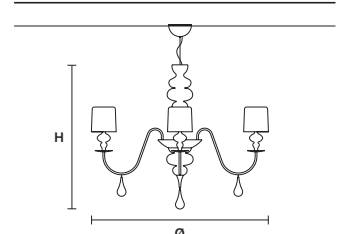

EVA S20+10 

ø 270 cm / 106.29"
H 200 cm / 78.74"

STANDARD LIGHTING
30×E26×60 W MAX (NOT INCL.)

EVA S10 

ø 110 cm / 43.30"
H 75 cm / 29.52"

STANDARD LIGHTING
10×E12×40 W MAX (NOT INCL.)

EVA S8 

ø 90 cm / 35.43"
H 75 cm / 29.52"

STANDARD LIGHTING
8×E12×40 W MAX (NOT INCL.)

EVA S5 

ø 70 cm / 27.56"
H 60 cm / 23.62"

STANDARD LIGHTING
5×E12×40 W MAX (NOT INCL.)

EVA S3+1 

ø 50 cm / 19.68"
H 75 cm / 29.52"

STANDARD LIGHTING
3×E26×60 W MAX (NOT INCL.)
1×E12×40 W MAX (NOT INCL.)

EVA A3

L 40 cm / 15.74"
 SP 20 cm / 7.87"
 H 70 cm / 27.56"

STANDARD LIGHTING

3×E26×60 W MAX (NOT INCL.)

EVA A1 M

L 30 cm / 11.81"
 SP 15 cm / 5.90"
 H 54 cm / 21.25"

STANDARD LIGHTING

1×E26×60 W MAX (NOT INCL.)