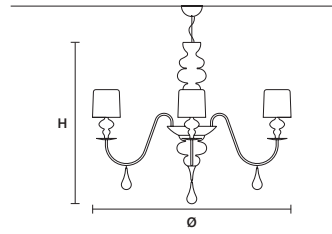

EVA S20+10 

ø 270 cm / 106.29"
H 200 cm / 78.74"

STANDARD LIGHTING
30×E26×60 W MAX (NOT INCL.)

EVA S10 

ø 110 cm / 43.30"
H 75 cm / 29.52"

STANDARD LIGHTING
10×E12×40 W MAX (NOT INCL.)

EVA S8 

ø 90 cm / 35.43"
H 75 cm / 29.52"

STANDARD LIGHTING
8×E12×40 W MAX (NOT INCL.)

EVA S5 

ø 70 cm / 27.56"
H 60 cm / 23.62"

STANDARD LIGHTING
5×E12×40 W MAX (NOT INCL.)

EVA S3+1 

ø 50 cm / 19.68"
H 75 cm / 29.52"

STANDARD LIGHTING
3×E26×60 W MAX (NOT INCL.)
1×E12×40 W MAX (NOT INCL.)

EVA A3

L 40 cm / 15.74"
 SP 20 cm / 7.87"
 H 70 cm / 27.56"

STANDARD LIGHTING

3×E26×60 W MAX (NOT INCL.)

EVA A1 M

L 30 cm / 11.81"
 SP 15 cm / 5.90"
 H 54 cm / 21.25"

STANDARD LIGHTING

1×E26×60 W MAX (NOT INCL.)

EVA TL1 M

ø 30 cm / 11.81"
 H 53 cm / 20.86"

STANDARD LIGHTING

1×E26×60 W MAX (NOT INCL.)

EVA TL3+1 G

ø 40 cm / 15.74"
 H 75 cm / 29.52"

STANDARD LIGHTING

3×E26×60 W MAX (NOT INCL.)
 1×E12×40 W MAX (NOT INCL.)