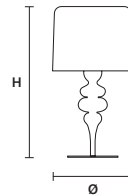

EVA A2

L 40 cm / 15.74"
 SP 18 cm / 7.08"
 H 55 cm / 21.65"

STANDARD LIGHTING

2×E12×40 W MAX (NOT INCL.)

EVA TL1 P

ø 14 cm / 5.51"
 H 28 cm / 11.02"

STANDARD LIGHTING

1×E12×40 W MAX (NOT INCL.)

EVA TL1 M

ø 30 cm / 11.81"
 H 53 cm / 20.86"

STANDARD LIGHTING

1×E26×60 W MAX (NOT INCL.)

EVA TL3+1 G

ø 40 cm / 15.74"
 H 75 cm / 29.52"

STANDARD LIGHTING

3×E26×60 W MAX (NOT INCL.)
 1×E12×40 W MAX (NOT INCL.)