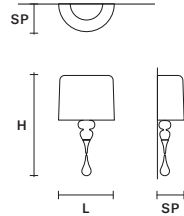

STANDARD LIGHTING
8×E12×40 W MAX (NOT INCL.)

EVA S5 

ø 70 cm / 27.56"
H 60 cm / 23.62"

STANDARD LIGHTING
5×E12×40 W MAX (NOT INCL.)

EVA S3+1 

ø 50 cm / 19.68"
H 75 cm / 29.52"

STANDARD LIGHTING
3×E26×60 W MAX (NOT INCL.)
1×E12×40 W MAX (NOT INCL.)

EVA A3

L 40 cm / 15.74"
 SP 20 cm / 7.87"
 H 70 cm / 27.56"

STANDARD LIGHTING

3×E26×60 W MAX (NOT INCL.)

EVA A1 M

L 30 cm / 11.81"
 SP 15 cm / 5.90"
 H 54 cm / 21.25"

STANDARD LIGHTING

1×E26×60 W MAX (NOT INCL.)

EVA A2

L 40 cm / 15.74"
 SP 18 cm / 7.08"
 H 55 cm / 21.65"

STANDARD LIGHTING

2×E12×40 W MAX (NOT INCL.)

EVA TL1 P

ø 14 cm / 5.51"
 H 28 cm / 11.02"

STANDARD LIGHTING

1×E12×40 W MAX (NOT INCL.)

EVA TL1 M

ø 30 cm / 11.81"
 H 53 cm / 20.86"

STANDARD LIGHTING

1×E26×60 W MAX (NOT INCL.)

EVA TL3+1 G

ø 40 cm / 15.74"
 H 75 cm / 29.52"

STANDARD LIGHTING

3×E26×60 W MAX (NOT INCL.)
 1×E12×40 W MAX (NOT INCL.)