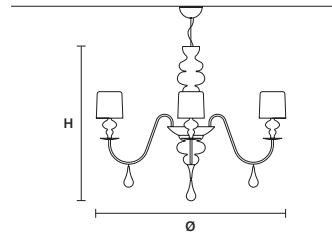

EVA S20+10 

ø 270 cm / 106.29"
H 200 cm / 78.74"

STANDARD LIGHTING
30×E26×60 W MAX (NOT INCL.)

EVA S10 

ø 110 cm / 43.30"
H 75 cm / 29.52"

STANDARD LIGHTING
10×E12×40 W MAX (NOT INCL.)

EVA S8 

ø 90 cm / 35.43"
H 75 cm / 29.52"

STANDARD LIGHTING
8×E12×40 W MAX (NOT INCL.)

EVA S5 

ø 70 cm / 27.56"
H 60 cm / 23.62"

STANDARD LIGHTING
5×E12×40 W MAX (NOT INCL.)

EVA S3+1 

ø 50 cm / 19.68"
H 75 cm / 29.52"

STANDARD LIGHTING
3×E26×60 W MAX (NOT INCL.)
1×E12×40 W MAX (NOT INCL.)

EVA A3

L 40 cm / 15.74"
 SP 20 cm / 7.87"
 H 70 cm / 27.56"

STANDARD LIGHTING

3×E26×60 W MAX (NOT INCL.)

EVA A1 M

L 30 cm / 11.81"
 SP 15 cm / 5.90"
 H 54 cm / 21.25"

STANDARD LIGHTING

1×E26×60 W MAX (NOT INCL.)

EVA TL1 M

ø 30 cm / 11.81"
 H 53 cm / 20.86"

STANDARD LIGHTING

1×E26×60 W MAX (NOT INCL.)

EVA TL3+1 G

ø 40 cm / 15.74"
 H 75 cm / 29.52"

STANDARD LIGHTING

3×E26×60 W MAX (NOT INCL.)
 1×E12×40 W MAX (NOT INCL.)