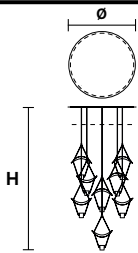

VOLLEE C8P RD 80

TECHNICAL INFORMATION

Ø 80 cm / 31.49"
H 200 cm / 78.74"

LED x 52,8W CRI>90
3000 K - 6600 Nominal lm
Dimmable: 0 - 10 V