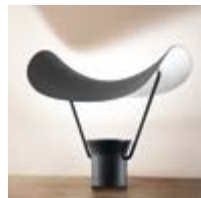

Struttura in metallo verniciato.
Illuminazione a LED.

Painted metal frame.
LED Lighting.

Gestell aus lackiertem Metall.
LED-Beleuchtung.

Structure en métal peint.
LED éclairage.

СТРУКТУРА ИЗ ОКРАШЕННОГО МЕТАЛЛА.
СВЕТОДИОДНОЕ ОСВЕЩЕНИЕ.

Finishings

V95 Bianco opaco
Matt white

V90 Nero opaco
Matt black

V99 Oro opaco verniciato
Painted matt gold

V55 Carta da zucchero
Mid Blue

V24 Zucca
Pumpkin

Family

Ceiling

Suspension

Applique

Table lamp

Standard cables for all suspensions

VOLLEE S1G

Suspension

TECHNICAL INFORMATION

L 52 cm / 20.47"
SP 36 cm / 14.17"
H 88 cm / 34.65"