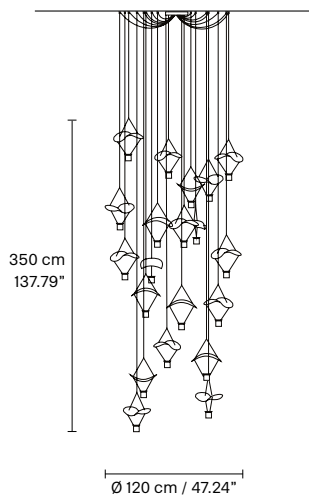

VOLLEE S1P UP

Suspension

TECHNICAL INFORMATION

L 25 cm / 9.84"
SP 17,5 cm / 6.89"
H 44 cm / 17.32"

LED x 6,6 W CRI>90
 3000 K - 825 Nominal lm
Dimmable: 0 - 10 V

VOLLEE C4 G

Suspension

TECHNICAL INFORMATION

LED x31 W CRI>90
 3000 K - 3900 Nominal lm
Dimmable: 0 - 10 V

VOLLEE C4 G

VOLLEE C 2+2

VOLLEE C5 P

VOLLEE C5 P X4

VOLLEE C2G LN 75**Suspension****TECHNICAL INFORMATION**

L 75 cm / 29.52"
SP 20 cm / 7.87"
H max 240 cm / 94.48"

VOLLEE C4G RD 60**TECHNICAL INFORMATION**

Ø 60 cm / 23.62"
H 240 cm / 94.48"

LED x 25,6W CRI>90
 3000 K - 3200 Nominal lm
Dimmable: 0 - 10 V

VOLLEE C4P RD 60**TECHNICAL INFORMATION**

Ø 60 cm / 23.62"
H 200 cm / 78.74"

VOLLEE TL

Table Lamp

TECHNICAL INFORMATION

L 25 cm / 9.84"
SP 17.5 cm / 6.89"
H 23 cm / 9.05"

LED x 5 W CRI>80 - 110V
 3000 K - 410 Nominal lm
Dimmable: OWN BUTTON