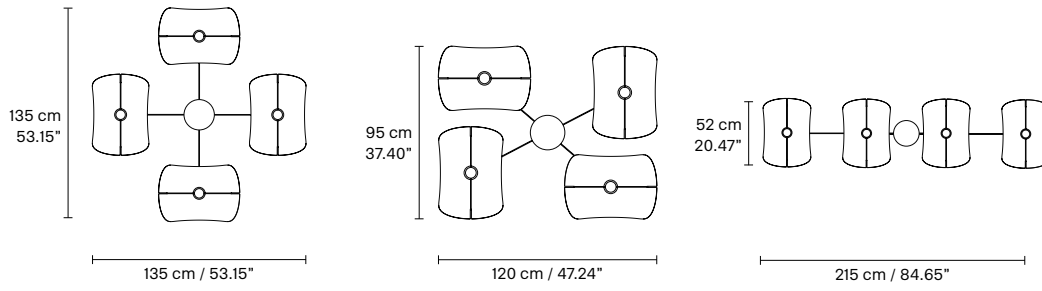

VOLLEE S1P UP

Suspension

TECHNICAL INFORMATION

L 25 cm / 9.84"
SP 17,5 cm / 6.89"
H 44 cm / 17.32"

LED x 6,6 W CRI>90
 3000 K - 825 Nominal lm
Dimmable: 0 - 10 V

VOLLEE C4 G

Suspension

TECHNICAL INFORMATION

LED x31 W CRI>90
 3000 K - 3900 Nominal lm
Dimmable: 0 - 10 V

VOLLEE C4 G

VOLLEE C 2+2

VOLLEE C5 P

VOLLEE C5 P X4

VOLLEE C2G LN 75**Suspension****TECHNICAL INFORMATION**

L 75 cm / 29.52"
SP 20 cm / 7.87"
H max 240 cm / 94.48"

VOLLEE C4G RD 60**TECHNICAL INFORMATION**

Ø 60 cm / 23.62"
H 240 cm / 94.48"

LED x 25,6W CRI>90
 3000 K - 3200 Nominal lm
Dimmable: 0 - 10 V

VOLLEE C4P RD 60**TECHNICAL INFORMATION**

Ø 60 cm / 23.62"
H 200 cm / 78.74"

VOLLEE TL

Table Lamp

TECHNICAL INFORMATION

L 25 cm / 9.84"
SP 17.5 cm / 6.89"
H 23 cm / 9.05"

LED x 5 W CRI>80 - 110V
 3000 K - 410 Nominal lm
Dimmable: OWN BUTTON