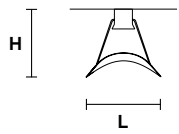

VOLLEE PL1 P

Ceiling

L 25 cm / 9.84"
SP 17.5 cm / 6.89"
H 22.5cm / 8.86"

LED x 5 W CRI>80 - 110V
 3000 K - 410 Nominal lm
Dimmable: TRIAC

VOLLEE PL1 G

Ceiling

TECHNICAL INFORMATION

L 52 cm / 20.47"
SP 36 cm / 14.17"
H 48 cm / 18.90"