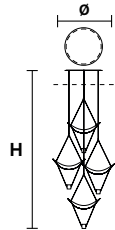

VOLLEE S1P UP

Suspension

TECHNICAL INFORMATION

L 25 cm / 9.84"
SP 17,5 cm / 6.89"
H 44 cm / 17.32"

LED x 6,6 W CRI>90
 3000 K - 825 Nominal lm
Dimmable: 0 - 10 V

VOLLEE C4 G

Suspension

TECHNICAL INFORMATION

LED x31 W CRI>90
 3000 K - 3900 Nominal lm
Dimmable: 0 - 10 V

VOLLEE C4 G

VOLLEE C 2+2

VOLLEE C5 P

VOLLEE C5 P X4

VOLLEE C2G LN 75**Suspension****TECHNICAL INFORMATION**

L 75 cm / 29.52"
SP 20 cm / 7.87"
H max 240 cm / 94.48"

VOLLEE C4G RD 60**TECHNICAL INFORMATION**

Ø 60 cm / 23.62"
H 240 cm / 94.48"

LED x 25,6W CRI>90
 3000 K - 3200 Nominal lm
Dimmable: 0 - 10 V

VOLLEE C4P RD 60**TECHNICAL INFORMATION**

Ø 60 cm / 23.62"
H 200 cm / 78.74"

VOLLEE TL

Table Lamp

TECHNICAL INFORMATION

L 25 cm / 9.84"
SP 17.5 cm / 6.89"
H 23 cm / 9.05"

LED x 5 W CRI>80 - 110V
 3000 K - 410 Nominal lm
Dimmable: OWN BUTTON