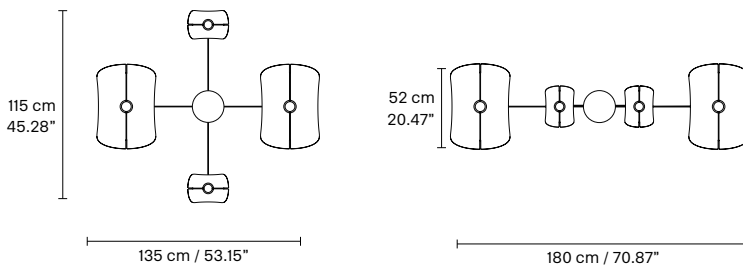

VOLLEE S1P UP

Suspension

TECHNICAL INFORMATION

L 25 cm / 9.84"
SP 17,5 cm / 6.89"
H 44 cm / 17.32"

LED x 6,6 W CRI>90
 3000 K - 825 Nominal lm
Dimmable: 0 - 10 V

VOLLEE C4 G

Suspension

TECHNICAL INFORMATION

LED x31 W CRI>90
 3000 K - 3900 Nominal lm
Dimmable: 0 - 10 V

VOLLEE C4 G

VOLLEE C 2+2

VOLLEE C5 P

VOLLEE C5 P X4

VOLLEE C2G LN 75**Suspension****TECHNICAL INFORMATION**

L 75 cm / 29.52"
SP 20 cm / 7.87"
H max 240 cm / 94.48"

VOLLEE C4G RD 60**TECHNICAL INFORMATION**

Ø 60 cm / 23.62"
H 240 cm / 94.48"

LED x 25,6W CRI>90
 3000 K - 3200 Nominal lm
Dimmable: 0 - 10 V

VOLLEE C4P RD 60**TECHNICAL INFORMATION**

Ø 60 cm / 23.62"
H 200 cm / 78.74"

VOLLEE TL

Table Lamp

TECHNICAL INFORMATION

L 25 cm / 9.84"
SP 17.5 cm / 6.89"
H 23 cm / 9.05"

LED x 5 W CRI>80 - 110V
 3000 K - 410 Nominal lm
Dimmable: OWN BUTTON