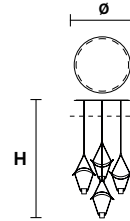

LED x31 W CRI>90
 3000 K - 3900 Nominal lm
Dimmable: 0 - 10 V

VOLLEE C4 G

VOLLEE C 2+2

VOLLEE C5 P

VOLLEE C5 P X4

VOLLEE C2G LN 75**Suspension****TECHNICAL INFORMATION**

L 75 cm / 29.52"
SP 20 cm / 7.87"
H max 240 cm / 94.48"

LED x 15 W CRI>90
 3000 K - 1830 Nominal lm
Dimmable: 0 - 10 V

VOLLEE C4P LN 125**Suspension****TECHNICAL INFORMATION**

L 125 cm / 49.21"
SP 20 cm / 7.87"
H max 200 cm / 78.74"

LED x 25,6 W CRI>90
 3000 K - 3200 Nominal lm
Dimmable: 0 - 10 V

VOLLEE C4G RD 60**TECHNICAL INFORMATION**

Ø 60 cm / 23.62"
H 240 cm / 94.48"

LED x 25,6W CRI>90
 3000 K - 3200 Nominal lm
Dimmable: 0 - 10 V

VOLLEE C4P RD 60**TECHNICAL INFORMATION**

Ø 60 cm / 23.62"
H 200 cm / 78.74"