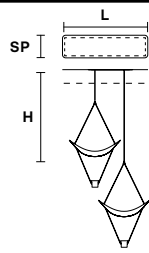

VOLLEE S1P UP

Suspension

TECHNICAL INFORMATION

L 25 cm / 9.84"
SP 17,5 cm / 6.89"
H 44 cm / 17.32"

LED x 6,6 W CRI>90
 3000 K - 825 Nominal lm
Dimmable: 0 - 10 V

VOLLEE C4 G

Suspension

TECHNICAL INFORMATION

LED x31 W CRI>90
 3000 K - 3900 Nominal lm
Dimmable: 0 - 10 V

VOLLEE C4 G

VOLLEE C 2+2

VOLLEE C5 P

VOLLEE C5 P X4

VOLLEE C2G LN 75**Suspension****TECHNICAL INFORMATION**

L 75 cm / 29.52"
SP 20 cm / 7.87"
H max 240 cm / 94.48"

VOLLEE C4G RD 60**TECHNICAL INFORMATION**

Ø 60 cm / 23.62"
H 240 cm / 94.48"

LED x 25,6W CRI>90
 3000 K - 3200 Nominal lm
Dimmable: 0 - 10 V

VOLLEE C4P RD 60**TECHNICAL INFORMATION**

Ø 60 cm / 23.62"
H 200 cm / 78.74"

VOLLEE TL

Table Lamp

TECHNICAL INFORMATION

L 25 cm / 9.84"
SP 17.5 cm / 6.89"
H 23 cm / 9.05"

LED x 5 W CRI>80 - 110V
 3000 K - 410 Nominal lm
Dimmable: OWN BUTTON