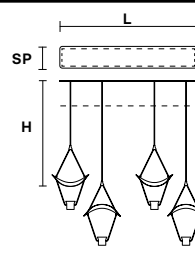

VOLLEE C4P LN 125

Suspension

TECHNICAL INFORMATION

L 125 cm / 49.21"
SP 20 cm / 7.87"
H max 200 cm / 78.74"

LED x 25,6 W CRI>90
3000 K - 3200 Nominal lm
Dimmable: 0 - 10 V