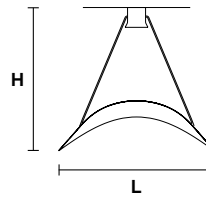

VOLLEE PL1 P

Ceiling

L 25 cm / 9.84"
SP 17.5 cm / 6.89"
H 22.5cm / 8.86"

LED x 5 W CRI>80 - 110V
 3000 K - 410 Nominal lm
Dimmable: TRIAC

VOLLEE PL1 G

Ceiling

TECHNICAL INFORMATION

L 52 cm / 20.47"
SP 36 cm / 14.17"
H 48 cm / 18.90"