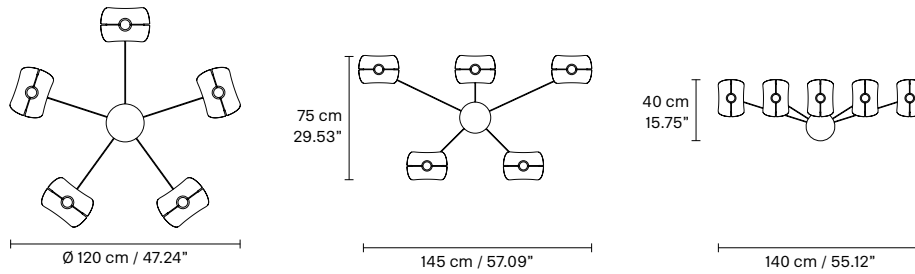

VOLLEE S1P UP

Suspension

TECHNICAL INFORMATION

L 25 cm / 9.84"
SP 17,5 cm / 6.89"
H 44 cm / 17.32"

LED x 6,6 W CRI>90
 3000 K - 825 Nominal lm
Dimmable: 0 - 10 V

VOLLEE C4 G

Suspension

TECHNICAL INFORMATION

LED x31 W CRI>90
 3000 K - 3900 Nominal lm
Dimmable: 0 - 10 V

VOLLEE C4 G

VOLLEE C 2+2

VOLLEE C5 P

VOLLEE C5 P X4

VOLLEE C2G LN 75**Suspension****TECHNICAL INFORMATION**

L 75 cm / 29.52"
SP 20 cm / 7.87"
H max 240 cm / 94.48"

VOLLEE C4G RD 60**TECHNICAL INFORMATION**

Ø 60 cm / 23.62"
H 240 cm / 94.48"

LED x 25,6W CRI>90
 3000 K - 3200 Nominal lm
Dimmable: 0 - 10 V

VOLLEE C4P RD 60**TECHNICAL INFORMATION**

Ø 60 cm / 23.62"
H 200 cm / 78.74"

VOLLEE TL

Table Lamp

TECHNICAL INFORMATION

L 25 cm / 9.84"
SP 17.5 cm / 6.89"
H 23 cm / 9.05"

LED x 5 W CRI>80 - 110V
 3000 K - 410 Nominal lm
Dimmable: OWN BUTTON