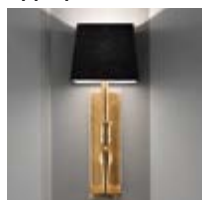

Struttura in metallo verniciato o decorato a foglia. Paralume in prezioso tessuto accoppiato.

Painted or foil-decorated metal frame. Lampshade in precious bonded double-face fabric.

Gestell aus lackiertem oder folienverziertem Metall. Schirm aus kostbarem kaschiertem Stoff.

Structure en métal verni ou décoré à feuille d'or. Abat-jour en précieux tissu doublé

МЕТАЛЛИЧЕСКИЙ ОКРАШЕННЫЙ КАРКАС ИЛИ СУСАЛЬНЫМ ПОКРЫТИЕМ. АБАЖУР ИЗ ДВУХСТОРОННЕЙ ТКАНИ ВЫСОКОГО КАЧЕСТВА.

Finishings

V95 Bianco opaco
Matt white

F01 Foglia oro
Gold leaf

F02 Foglia argento
Silver leaf

F03 Foglia rame
Copper leaf

G14 Ottone brunito
Burnished brass

Family

Applique

SLIM A1