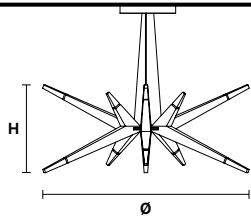

FLASHWOOD S12 140

Suspension

TECHNICAL INFORMATION

Ø 140 cm / 55.12"

H 55 cm / 21.65"

LED x 32,4 W CRI>90
3000 K - 4480 Nominal lm
Dimmable: 0 - 10 V