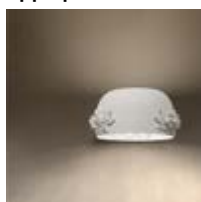

Struttura in alluminio con decori in resina. Diffusore con ottagononi e fiori di cristallo molato (cut crystal). Illuminazione a LED.

Aluminum frame with resin's ornaments. Diffusor with octagons and cut crystal flowers. LED lighting system.

АЛЮМИНИЕВАЯ СТРУКТУРА С УКРАШЕНИЯМИ ИЗ СМОЛЫ. РАССЕЙВАТЕЛЬ СОСТОИТСЯ ИЗ МЕТАЛЛИЧЕСКОЙ СЕТИ С ВОСЬМИУГОЛЬНЫМИ ХРУСТАЛИКАМИ И КРИСТАЛЬНЫМИ ЦВЕТАМИ. СВЕТОДИОДНОЕ ОСВЕЩЕНИЕ.

Finishings

V95 Bianco opaco
Matt white

F01 Foglia oro
Gold leaf

Standard Materials : Cut Crystal

Cut Crystal

Family

Suspension

Applique

Standard cables for all suspension

H 150 cm / 59.05"
Only for Dame S80, Dame S65