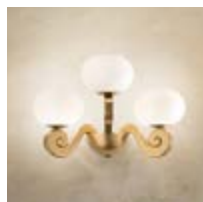

Bracci in poliuretano espanso con diffusori in vetro triplex di Murano bianco. Struttura portante in metallo verniciato.

Arms in polyurethane foam with white Murano triplex glass diffusers. Painted metal frame.

### Standard finishings

**V95** Bianco opaco  
Matt white

**V72** Grigio scuro  
Dark grey

**V70** Cemento  
Concrete

**V50** Blue navy

**V60** Verde ottanio  
Ottanio green

**V30** Rosso ossido  
Oxide red

### Family

Chandelier

Applique

Table lamp