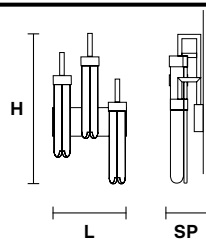

## TECHNICAL INFORMATION

**Ø** 60 cm / 23.62"  
**H max** 160 cm / 62.99"

LED x 16,8W CRI>90  
 3000 K - 2023 Nominal lm  
**Dimmable:** 0 - 10 V

## BLAKE C10 RD 80

CE 

## TECHNICAL INFORMATION

**Ø** 80 cm / 31.49"  
**H max** 160 cm / 62.99"

LED x 27W CRI>90  
 3000 K - 3210 Nominal lm  
**Dimmable:** 0 - 10 V

**BLAKE A3**

**Applique**

TECHNICAL INFORMATION

**L** 26 cm / 10.23"