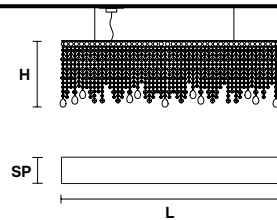

**LIGHTING SYSTEM**

6×E12×40 W max  
(not included).

**VE 895 S6 TRASP**

**Suspension**

**TECHNICAL INFORMATIONS**

- L** 126 cm / 49.60"
- SP** 15 cm / 5.90"
- H** 40 cm / 15.75"
- W** 17 kg / 37.47 lb

**LIGHTING SYSTEM**

6×E12×40 W max  
(not included).

**VE 895 S8**

**Suspension**

**TECHNICAL INFORMATIONS**

- L** 160 cm / 63.00"
- SP** 15 cm / 5.90"
- H** 40 cm / 15.75"
- W** 23 kg / 50.70 lb

**LIGHTING SYSTEM**

8×E12×40 W max  
(not included).

**VE 895 S8 TRASP**

**Suspension**

**TECHNICAL INFORMATIONS**

- L** 160 cm / 63.00"
- SP** 15 cm / 5.90"
- H** 40 cm / 15.75"
- W** 23 kg / 50.70 lb

**LIGHTING SYSTEM**

8×E12×40 W max  
(not included).

**VE 895 S10**

**TECHNICAL INFORMATIONS**

- L** 200 cm / 78.75"
- SP** 15 cm / 5.90"
- H** 40 cm / 15.75"
- W** 32 kg / 70.54 lb

**LIGHTING SYSTEM**

10×E12×40 W max  
(not included).