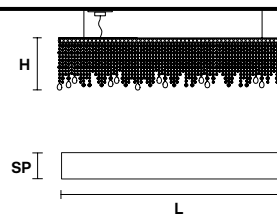

**VE 895 S8 TRASP**

**Suspension**

**TECHNICAL INFORMATIONS**

- L** 160 cm / 63.00"
- SP** 15 cm / 5.90"
- H** 40 cm / 15.75"
- W** 23 kg / 50.70 lb

**LIGHTING SYSTEM**

8×E12×40 W max  
(not included).

**VE 895 S10**

**Suspension**

**TECHNICAL INFORMATIONS**

- L** 200 cm / 78.75"
- SP** 15 cm / 5.90"
- H** 40 cm / 15.75"
- W** 32 kg / 70.54 lb

**LIGHTING SYSTEM**

10×E12×40 W max  
(not included).

**VE 895 S10 TRASP**

**Suspension**

**TECHNICAL INFORMATIONS**

- L** 200 cm / 78.75"
- SP** 15 cm / 5.90"
- H** 40 cm / 15.75"
- W** 32 kg / 70.54 lb

**LIGHTING SYSTEM**

10×E12×40 W max  
(not included).