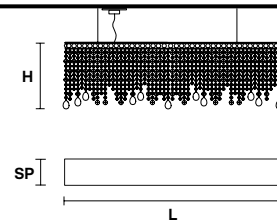

**LIGHTING SYSTEM**

6×E12×40 W max  
(not included).

**VE 895 S6 TRASP**

**Suspension**

**TECHNICAL INFORMATIONS**

- L** 126 cm / 49.60"
- SP** 15 cm / 5.90"
- H** 40 cm / 15.75"
- W** 17 kg / 37.47 lb

**LIGHTING SYSTEM**

6×E12×40 W max  
(not included).

**VE 895 S8**

**Suspension**

**TECHNICAL INFORMATIONS**

- L** 160 cm / 63.00"
- SP** 15 cm / 5.90"
- H** 40 cm / 15.75"
- W** 23 kg / 50.70 lb

**LIGHTING SYSTEM**

8×E12×40 W max  
(not included).

**VE 895 S8 TRASP**

**Suspension**

**TECHNICAL INFORMATIONS**

- L** 160 cm / 63.00"
- SP** 15 cm / 5.90"
- H** 40 cm / 15.75"
- W** 23 kg / 50.70 lb

**LIGHTING SYSTEM**

8×E12×40 W max  
(not included).

**VE 895 S10**

**TECHNICAL INFORMATIONS**

- L** 200 cm / 78.75"
- SP** 15 cm / 5.90"
- H** 40 cm / 15.75"
- W** 32 kg / 70.54 lb

**LIGHTING SYSTEM**

10×E12×40 W max  
(not included).