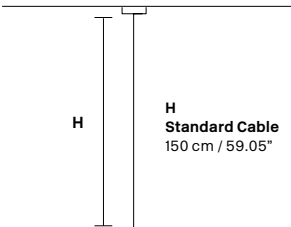

V71
Painted matt nickel