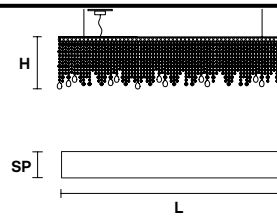

6×E12×40 W max  
(not included).

**VE 895 S8**

**Suspension**

**TECHNICAL INFORMATIONS**

- L** 160 cm / 63.00"
- SP** 15 cm / 5.90"
- H** 40 cm / 15.75"
- W** 23 kg / 50.70 lb

**LIGHTING SYSTEM**

8×E12×40 W max  
(not included).

**VE 895 S8 TRASP**

**Suspension**

**TECHNICAL INFORMATIONS**

- L** 160 cm / 63.00"
- SP** 15 cm / 5.90"
- H** 40 cm / 15.75"
- W** 23 kg / 50.70 lb

**LIGHTING SYSTEM**

8×E12×40 W max  
(not included).

**VE 895 S10**

**Suspension**

**TECHNICAL INFORMATIONS**

- L** 200 cm / 78.75"
- SP** 15 cm / 5.90"
- H** 40 cm / 15.75"
- W** 32 kg / 70.54 lb

**LIGHTING SYSTEM**

10×E12×40 W max  
(not included).

**VE 895 S10 TRASP**

**Suspension**

**TECHNICAL INFORMATIONS**

- L** 200 cm / 78.75"
- SP** 15 cm / 5.90"
- H** 40 cm / 15.75"
- W** 32 kg / 70.54 lb

**LIGHTING SYSTEM**

10×E12×40 W max  
(not included).