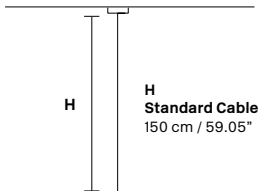

Metal frame and crystal pendants.

**G04**  
Shiny chrome

**VE 760/S12 SQ**

**Suspension**

**TECHNICAL INFORMATIONS**

- L** 60 cm / 23.62"
- SP** 60 cm / 23.62"
- H** 18 cm / 7.08"
- W** 20 kg / 44.09 lb

**LIGHTING SYSTEM**

12×E26×60 W max  
(not included).

**VE 760/S16 SQ**

**Suspension**

**TECHNICAL INFORMATIONS**

- L** 90 cm / 35.40"
- SP** 90 cm / 35.40"
- H** 18 cm / 7.08"
- W** 30 kg / 66.13 lb

**LIGHTING SYSTEM**

16×E26×60 W max  
(not included).

**VE 760/S24 SQ**

**Suspension**

**TECHNICAL INFORMATIONS**

- L** 120 cm / 47.24"
- SP** 120 cm / 47.24"
- H** 18 cm / 7.08"
- W** 40 kg / 88.18 lb

**LIGHTING SYSTEM**

24×E26×60 W max  
(not included).