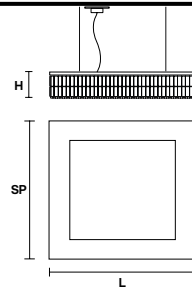

Metal frame and crystal pendants.

**G04**  
Shiny chrome

**VE 760/S12 SQ**

**Suspension**

**TECHNICAL INFORMATIONS**

- L** 60 cm / 23.62"
- SP** 60 cm / 23.62"
- H** 18 cm / 7.08"
- W** 20 kg / 44.09 lb

**LIGHTING SYSTEM**

12×E26×60 W max  
(not included).

**VE 760/S16 SQ**

**Suspension**

**TECHNICAL INFORMATIONS**

- L** 90 cm / 35.40"
- SP** 90 cm / 35.40"
- H** 18 cm / 7.08"
- W** 30 kg / 66.13 lb

**LIGHTING SYSTEM**

16×E26×60 W max  
(not included).

**VE 760/S24 SQ**

**Suspension**

**TECHNICAL INFORMATIONS**

- L** 120 cm / 47.24"
- SP** 120 cm / 47.24"
- H** 18 cm / 7.08"
- W** 40 kg / 88.18 lb

**LIGHTING SYSTEM**

24×E26×60 W max  
(not included).