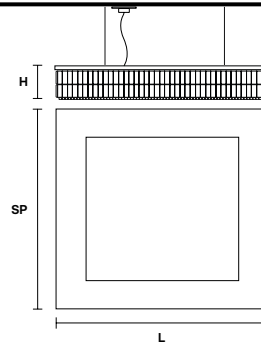

Metal frame and crystal pendants.

**G04**  
Shiny chrome

**VE 760/S12 SQ**

**Suspension**

**TECHNICAL INFORMATIONS**

- L** 60 cm / 23.62"
- SP** 60 cm / 23.62"
- H** 18 cm / 7.08"
- W** 20 kg / 44.09 lb

**LIGHTING SYSTEM**

12×E26×60 W max  
(not included).

**VE 760/S16 SQ**

**Suspension**

**TECHNICAL INFORMATIONS**

- L** 90 cm / 35.40"
- SP** 90 cm / 35.40"
- H** 18 cm / 7.08"
- W** 30 kg / 66.13 lb

**LIGHTING SYSTEM**

16×E26×60 W max  
(not included).

**VE 760/S24 SQ**

**Suspension**

**TECHNICAL INFORMATIONS**

- L** 120 cm / 47.24"
- SP** 120 cm / 47.24"
- H** 18 cm / 7.08"
- W** 40 kg / 88.18 lb

**LIGHTING SYSTEM**

24×E26×60 W max  
(not included).