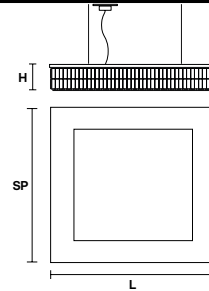

Metal frame and crystal pendants.

**G04**  
Shiny chrome

**VE 760/S12 SQ**

**Suspension**

**TECHNICAL INFORMATIONS**

- L** 60 cm / 23.62"
- SP** 60 cm / 23.62"
- H** 18 cm / 7.08"
- W** 20 kg / 44.09 lb

**LIGHTING SYSTEM**

12×E26×60 W max  
(not included).

**VE 760/S16 SQ**

**Suspension**

**TECHNICAL INFORMATIONS**

- L** 90 cm / 35.40"
- SP** 90 cm / 35.40"
- H** 18 cm / 7.08"
- W** 30 kg / 66.13 lb

**LIGHTING SYSTEM**

16×E26×60 W max  
(not included).

**VE 760/S24 SQ**

**Suspension**

**TECHNICAL INFORMATIONS**

- L** 120 cm / 47.24"
- SP** 120 cm / 47.24"
- H** 18 cm / 7.08"
- W** 40 kg / 88.18 lb

**LIGHTING SYSTEM**

24×E26×60 W max  
(not included).