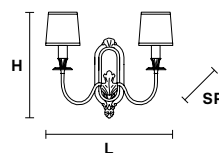

### Applique

CE

**TECHNICAL INFORMATION**

**L** 40 cm / 15.75"  
**SP** 18 cm / 7.09"  
**H** 40 cm / 15.75"  
**W** 3 kg / 6.61 lb

**LIGHTING SYSTEM**

2×E12×40 W max  
(not included).

### Applique

CE

**TECHNICAL INFORMATION**

**L** 40 cm / 15.75"  
**SP** 30 cm / 11.81"  
**H** 45 cm / 17.72"  
**W** 3.5 kg / 7.71 lb

**LIGHTING SYSTEM**

3×E12×40 W max  
(not included).

### Applique

CE

**TECHNICAL INFORMATION**

**L** 55 cm / 21.65"  
**SP** 35 cm / 13.78"  
**H** 65 cm / 25.59"  
**W** 5 kg / 11.02 lb

**LIGHTING SYSTEM**

5×E12×40 W max  
(not included).