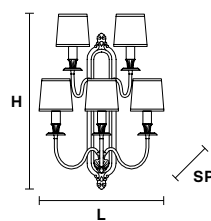

### Applique

CE

**TECHNICAL INFORMATION**

**L** 40 cm / 15.75"  
**SP** 18 cm / 7.09"  
**H** 40 cm / 15.75"  
**W** 3 kg / 6.61 lb

**LIGHTING SYSTEM**

2×E12×40 W max  
(not included).

### Applique

CE

**TECHNICAL INFORMATION**

**L** 40 cm / 15.75"  
**SP** 30 cm / 11.81"  
**H** 45 cm / 17.72"  
**W** 3.5 kg / 7.71 lb

**LIGHTING SYSTEM**

3×E12×40 W max  
(not included).

### Applique

CE

**TECHNICAL INFORMATION**

**L** 55 cm / 21.65"  
**SP** 35 cm / 13.78"  
**H** 65 cm / 25.59"  
**W** 5 kg / 11.02 lb

**LIGHTING SYSTEM**

5×E12×40 W max  
(not included).