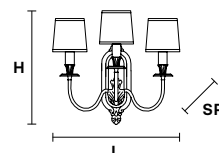

### Applique

CE

**TECHNICAL INFORMATION**

**L** 40 cm / 15.75"  
**SP** 18 cm / 7.09"  
**H** 40 cm / 15.75"  
**W** 3 kg / 6.61 lb

**LIGHTING SYSTEM**

2×E12×40 W max  
(not included).

### Applique

CE

**TECHNICAL INFORMATION**

**L** 40 cm / 15.75"  
**SP** 30 cm / 11.81"  
**H** 45 cm / 17.72"  
**W** 3.5 kg / 7.71 lb

**LIGHTING SYSTEM**

3×E12×40 W max  
(not included).

### Applique

CE

**TECHNICAL INFORMATION**

**L** 55 cm / 21.65"  
**SP** 35 cm / 13.78"  
**H** 65 cm / 25.59"  
**W** 5 kg / 11.02 lb

**LIGHTING SYSTEM**

5×E12×40 W max  
(not included).