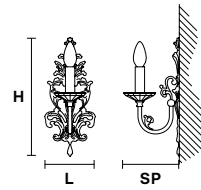

## TECHNICAL INFORMATION

<b>L</b>	15 cm / 5.91"
<b>SP</b>	15 cm / 5.91"
<b>H</b>	33 cm / 12.99"
<b>W</b>	3 kg / 6.61 lb

## TECHNICAL INFORMATION

<b>L</b>	22 cm / 8.66"
<b>SP</b>	12 cm / 4.72"
<b>H</b>	33 cm / 12.99"
<b>W</b>	5 kg / 11.02 lb