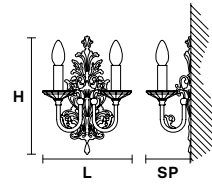

## TECHNICAL INFORMATION

<b>L</b>	15 cm / 5.91"
<b>SP</b>	15 cm / 5.91"
<b>H</b>	33 cm / 12.99"
<b>W</b>	3 kg / 6.61 lb

## TECHNICAL INFORMATION

<b>L</b>	22 cm / 8.66"
<b>SP</b>	12 cm / 4.72"
<b>H</b>	33 cm / 12.99"
<b>W</b>	5 kg / 11.02 lb