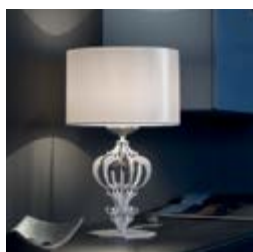

Structure en métal avec inserts en verre coloré. Les pendentifs sont en verre coloré et les abat-jours sont en satin.

Estructura de metal con decoraciones realizadas en vidrio de color. Piezas colgantes de vidrio de color y pantallas de raso.

Finishings

V13
Beige e Oro
Ivory and Gold

V97
Bianco e argento
White and silver

Family

Chandelier

Suspension

Applique

Applique

Ceiling

Table lamp

Standard chain/cable for all chandeliers/suspensions

H 50 cm / 19.68"
For Rosemary 12, Rosemary 6,
Rosemary 4, Rosemary 2

H 120 cm / 47.24"
For only Rosemary 1

ROSEMERY 12

Chandelier

TECHNICAL INFORMATION