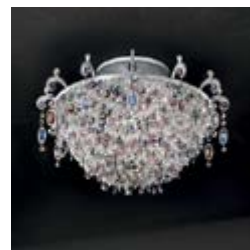

Struttura in metallo con decori in vetro colorato. Pendagli in vetro colorato e paralumi in raso.

Metal frame with colored glass inserts.
Colorful glass pendants,
satin shades.

Metallstruktur mit Einsätzen aus farbigen Kristallen.
Farbiger Glas Behang,
Lampenschirme aus Satin.

Structure en métal avec inserts en verre coloré. Les pendentifs sont en verre coloré et les abat-jours sont en satin.

Estructura de metal con decoraciones realizadas en vidrio de color. Piezas colgantes de vidrio de color y pantallas de raso.

Finishings

V13
Beige e Oro
Ivory and Gold

V97
Bianco e argento
White and silver

Family

Chandelier

Suspension

Applique

Applique