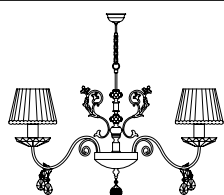

Structure en métal et décors en fusion en laiton.. Abat-jour en Pongè,, pendentifs en cristal transparent.

Estructura de metal y decoraciones realizadas en fundición de latón.
Pantallas de Pongé, piezas colgantes de cristal transparente.

Finishings

G01
Brunito
Burnished

G03
Oro lucido
Shiny gold

Family

Chandelier

Ceiling

Applique

Table lamp

Floor lamp

Standard chain for all chandeliers

H 50 cm / 19.68"

PRIMADONNA 12

Chandelier

TECHNICAL INFORMATION

Ø 120 cm / 47.24"
H 65 cm / 25.59"

12×E12×40 W max
(not included)