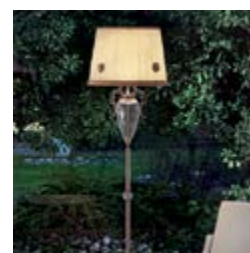

Struttura in metallo e decori in fusione d'ottone.
Paralumi in Pongè, pendagli in cristallo trasparente.

Metal frame and brass fusion decorations. Pongè lampshades, trasparent crystal pendants.

Metallrahmen und Messingguss. Lampenschirme aus Pongè. Transparente Kristallanhänger.

Structure en métal et décors en fusion en laiton.. Abat-jour en Pongè,, pendentifs en cristal transparent.

Estructura de metal y decoraciones realizadas en fundición de latón.
Pantallas de Pongé, piezas colgantes de cristal transparente.

МЕТАЛЛИЧЕСКИЙ КАРКАС И УКРАШЕНИЯ ИЗ ЛИТОЙ ЛАТУНИ.
АБАЖУРЫ ИЗ ТКАНИ PONGÈ, ПОДВЕСЫ ИЗ ПРОЗРАЧНОГО ХРУСТАЛЯ.

这个灯具的结构是金属，而且有黄铜铸件的装饰。这种系列也有水晶吊坠和合成材料的灯罩。

هيكل معدنية وزخارف من النحاس الأصفر. عاكس ضوء (أباجورة) من قماش بُنْجِي، دلايات من الكريستال الشفاف.

Finishings

Family

Floor lamp

Standard chain for all chandeliers

H 50 cm / 19.68"