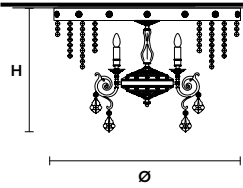

Estructura de metal y fundición de latón. Piezas colgantes de cristal transparente.

МЕТАЛЛИЧЕСКИЙ КАРКАС И ЛАТУННОЕ ЛИТЬЕ. ХРУСТАЛЬНЫЕ ПОДВЕСЫ

这个灯具的结构是金属跟黄铜铸件。而且这种系列也有透明的水晶吊坠。

إطار معدني وصب نحاس أصفر. دلايات من الكريستال الشفاف

Chandelier 

TECHNICAL INFORMATIONS

Ø 90 cm / 35.43"
 H 80 cm / 31.49"
 8×E12×40 W max
 (not included)

ODESSA 12 95

Chandelier 

TECHNICAL INFORMATIONS

Ø 120 cm / 47.24"
 H 95 cm / 37.40"
 12×E12×40 W max
 (not included)

ODESSA 14 90

Chandelier 

TECHNICAL INFORMATIONS

Ø 150 cm / 59.05"
 H 90 cm / 35.43"
 14×E12×40 W max
 (not included)

ODESSA PL6 70

Ceiling

TECHNICAL INFORMATION

Ø 70 cm / 27.56"

H 70 cm / 27.56"

6×E12×40 W max
(not included)

ODESSA PL8 90

Ceiling

TECHNICAL INFORMATION

Ø 90 cm / 35.43"

H 70 cm / 27.56"

8×E12×40 W max
(not included)