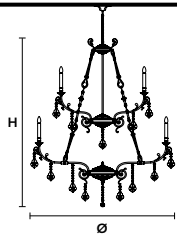

Estructura de metal y fundición de latón. Piezas colgantes de cristal transparente.

МЕТАЛЛИЧЕСКИЙ КАРКАС И ЛАТУННОЕ ЛИТЬЕ. ХРУСТАЛЬНЫЕ ПОДВЕСЫ

这个灯具的结构是金属跟黄铜铸件。而且这种系列也有透明的水晶吊坠。

إطار معدني وصب نحاس أصفر. دلايات من الكريستال الشفاف

Standard chain for all chandeliers

ODESSA 18+9 175

Chandelier 

TECHNICAL INFORMATIONS

Ø 150 cm / 59.05"
 H 175 cm / 68.89"
 27×E12×40 W max
 (not included)

ODESSA 18 175

Chandelier 

TECHNICAL INFORMATIONS

Ø 150 cm / 59.05"
 H 175 cm / 68.89"
 18×E12×40 W max
 (not included)

ODESSA 12 155

Chandelier 

TECHNICAL INFORMATIONS

Ø 120 cm / 47.24"
 H 155 cm / 61.02"
 12×E12×40 W max
 (not included)

ODESSA 8 100

Chandelier 