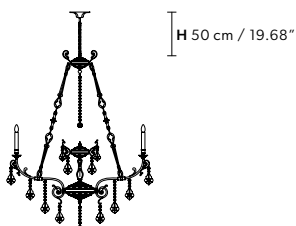

Estructura de metal y fundición de latón. Piezas colgantes de cristal transparente.

МЕТАЛЛИЧЕСКИЙ КАРКАС И ЛАТУННОЕ ЛИТЬЕ. ХРУСТАЛЬНЫЕ ПОДВЕСЫ

这个灯具的结构是金属跟黄铜铸件。而且这种系列也有透明的水晶吊坠。

إطار معدني وصب نحاس أصفر. دلايات من الكريستال الشفاف

Standard chain for all chandeliers

ODESSA 18+9 175

Chandelier 

TECHNICAL INFORMATIONS

Ø 150 cm / 59.05"
 H 175 cm / 68.89"
 27×E12×40 W max
 (not included)

ODESSA 18 175

Chandelier 

TECHNICAL INFORMATIONS

Ø 150 cm / 59.05"
 H 175 cm / 68.89"
 18×E12×40 W max
 (not included)

ODESSA 12 155

Chandelier 

TECHNICAL INFORMATIONS

Ø 120 cm / 47.24"
 H 155 cm / 61.02"
 12×E12×40 W max
 (not included)

ODESSA 8 100

Chandelier 

Applique

TECHNICAL INFORMATION

L 45 cm / 17.72"

SP 20 cm / 7.87"

H 50 cm / 19.69"

5×E12×40 W max
(not included)