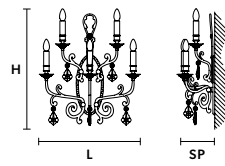

Estructura de metal y fundición de latón. Piezas colgantes de cristal transparente.

МЕТАЛЛИЧЕСКИЙ КАРКАС И ЛАТУННОЕ ЛИТЬЕ. ХРУСТАЛЬНЫЕ ПОДВЕСЫ

这个灯具的结构是金属跟黄铜铸件。而且这种系列也有透明的水晶吊坠。

إطار معدني وصب نحاس أصفر. دلايات من الكريستال الشفاف

H 70 cm / 27.56"

6×E12×40 W max
(not included)

ODESSA PL8 90

Ceiling

TECHNICAL INFORMATION

Ø 90 cm / 35.43"

H 70 cm / 27.56"

8×E12×40 W max
(not included)

ODESSA A2

Applique

TECHNICAL INFORMATION

L 27 cm / 10.63"

SP 14 cm / 5.51"

H 45 cm / 17.72"

2×E12×40 W max
(not included)

ODESSA A5

Applique

TECHNICAL INFORMATION

L 45 cm / 17.72"

SP 20 cm / 7.87"

H 50 cm / 19.69"

5×E12×40 W max
(not included)