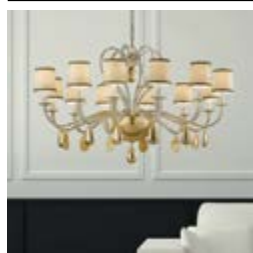

Il telaio in metallo verniciato è decorato da perle di vetro trasparente.
Paralumi in tessuto shantung.
Pendagli in foglia oro o argento.

Metal frame decorated with transparent glass beads.
Shantung fabric lampshades.
Gold or silver leaf pendants.

Der Rahmen aus lackiertem Metall ist mit transparenten Glasperlen dekoriert.
Lampenschirme aus Shantung.
Blattgold oder Blattsilber Gehängen.

Le châssis en métal verni est décoré avec des perles en verre transparent. Abat-jours en tissu shantung.
Pampilles en feuille d'or ou d'argent.

La estructura de metal pintada está decorada con perlas de vidrio transparente.
Pantallas en tejido Shantung.
Piezas colgantes de pan de oro o plata.

**МЕТАЛЛИЧЕСКИЙ КАРКАС
УКРАШЕН ПРОЗРАЧНЫМИ
СТЕКЛЯННЫМИ БУСИНАМИ.
АБАЖУРЫ ИЗ ТКАНИ
ШАНТУНГ, ПОДВЕСЫ ПОКРЫТЫ
СУСАЛЬНЫМ ЗОЛОТОМ ИЛИ
СЕРЕБРОМ.**

这个灯具结构是金属跟装饰的透明玻璃的珍珠们。这种系列也有材料缎布的灯罩，然而金箔和银箔的吊坠。

إطار معدني مطلي مُزخرف بخرز زجاجي شفاف. عاكس ضوء (أباجورة) من قماش شانتونج. دلايات من أوراق الذهب أو الفضة.

Finishings

Family

Chandelier