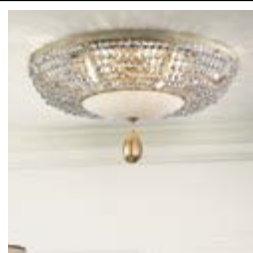

Il telaio in metallo verniciato è decorato da perle di vetro trasparente.
Paralumi in tessuto shantung.
Pendagli in foglia oro o argento.

Metal frame decorated with transparent glass beads.
Shantung fabric lampshades.
Gold or silver leaf pendants.

Der Rahmen aus lackiertem Metall ist mit transparenten Glasperlen dekoriert.
Lampenschirme aus Shantung.
Blattgold oder Blattsilber Gehängen.

Le châssis en métal verni est décoré avec des perles en verre transparent. Abat-jours en tissu shantung.
Pampilles en feuille d'or ou d'argent.

La estructura de metal pintada está decorada con perlas de vidrio transparente.
Pantallas en tejido Shantung.
Piezas colgantes de pan de oro o plata.

**МЕТАЛЛИЧЕСКИЙ КАРКАС
УКРАШЕН ПРОЗРАЧНЫМИ
СТЕКЛЯННЫМИ БУСИНАМИ.
АБАЖУРЫ ИЗ ТКАНИ
ШАНТУНГ, ПОДВЕСЫ ПОКРЫТЫ
СУСАЛЬНЫМ ЗОЛОТОМ ИЛИ
СЕРЕБРОМ.**

这个灯具结构是金属跟装饰的透明玻璃的珍珠们。这种系列也有材料缎布的灯罩，然而金箔和银箔的吊坠。

إطار معدني مطلي مُزخرف بخرز زجاجي شفاف. عاكس ضوء (أباجورة) من قماش شانتونج. دلايات من أوراق الذهب أو الفضة.

Finishings

Family

Ceiling

Standard chain for all chandeliers