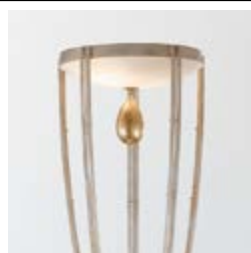

Il telaio in metallo verniciato è decorato da perle di vetro trasparente.
Paralumi in tessuto shantung.
Pendagli in foglia oro o argento.

Metal frame decorated with transparent glass beads.
Shantung fabric lampshades.
Gold or silver leaf pendants.

Der Rahmen aus lackiertem Metall ist mit transparenten Glasperlen dekoriert.
Lampenschirme aus Shantung.
Blattgold oder Blattsilber Gehängen.

Le châssis en métal verni est décoré avec des perles en verre transparent. Abat-jours en tissu shantung.
Pampilles en feuille d'or ou d'argent.

这个灯具结构是金属跟装饰的透明玻璃的珍珠们。这种系列也有材料缎布的灯罩，然而金箔和银箔的吊坠。

إطار معدني مطلي مُزخرف بخرز زجاجي شفاف. عاكس ضوء (أباجورة) من قماش شانتونج. دلايات من أوراق الذهب أو الفضة.

Finishings

V13
Beige e Oro
Ivory and Gold

V97
Bianco e argento
White and silver

Family

Chandelier

Applique

Ceiling

Floor lamp

Table lamp

Standard chain for all chandeliers

NOBLESSE 12