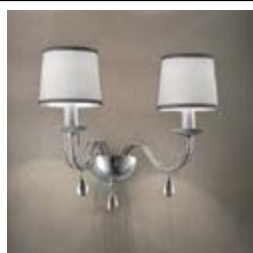

Il telaio in metallo verniciato è decorato da perle di vetro trasparente.
Paralumi in tessuto shantung.
Pendagli in foglia oro o argento.

Metal frame decorated with transparent glass beads.
Shantung fabric lampshades.
Gold or silver leaf pendants.

Der Rahmen aus lackiertem Metall ist mit transparenten Glasperlen dekoriert.
Lampenschirme aus Shantung.
Blattgold oder Blattsilber Gehängen.

Le châssis en métal verni est décoré avec des perles en verre transparent. Abat-jours en tissu shantung.
Pampilles en feuille d'or ou d'argent.

这个灯具结构是金属跟装饰的透明玻璃的珍珠们。这种系列也有材料缎布的灯罩，然而金箔和银箔的吊坠。

إطار معدني مطلي مُزخرف بخرز زجاجي شفاف. عاكس ضوء (أباجورة) من قماش شانتونج. دلايات من أوراق الذهب أو الفضة.

Finishings

V13
Beige e Oro
Ivory and Gold

V97
Bianco e argento
White and silver

Family

Chandelier

Applique

Ceiling

Floor lamp

Table lamp

Standard chain for all chandeliers

NOBLESSE 12