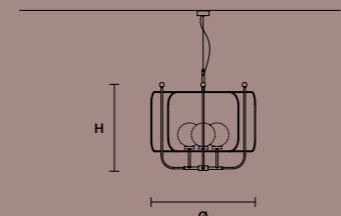

PAPILIO S3 G

ø 88 cm / 34.64"
H 86 cm / 33.85"

STANDARD LIGHTING
3×E12×40 W MAX (NOT INCL.)