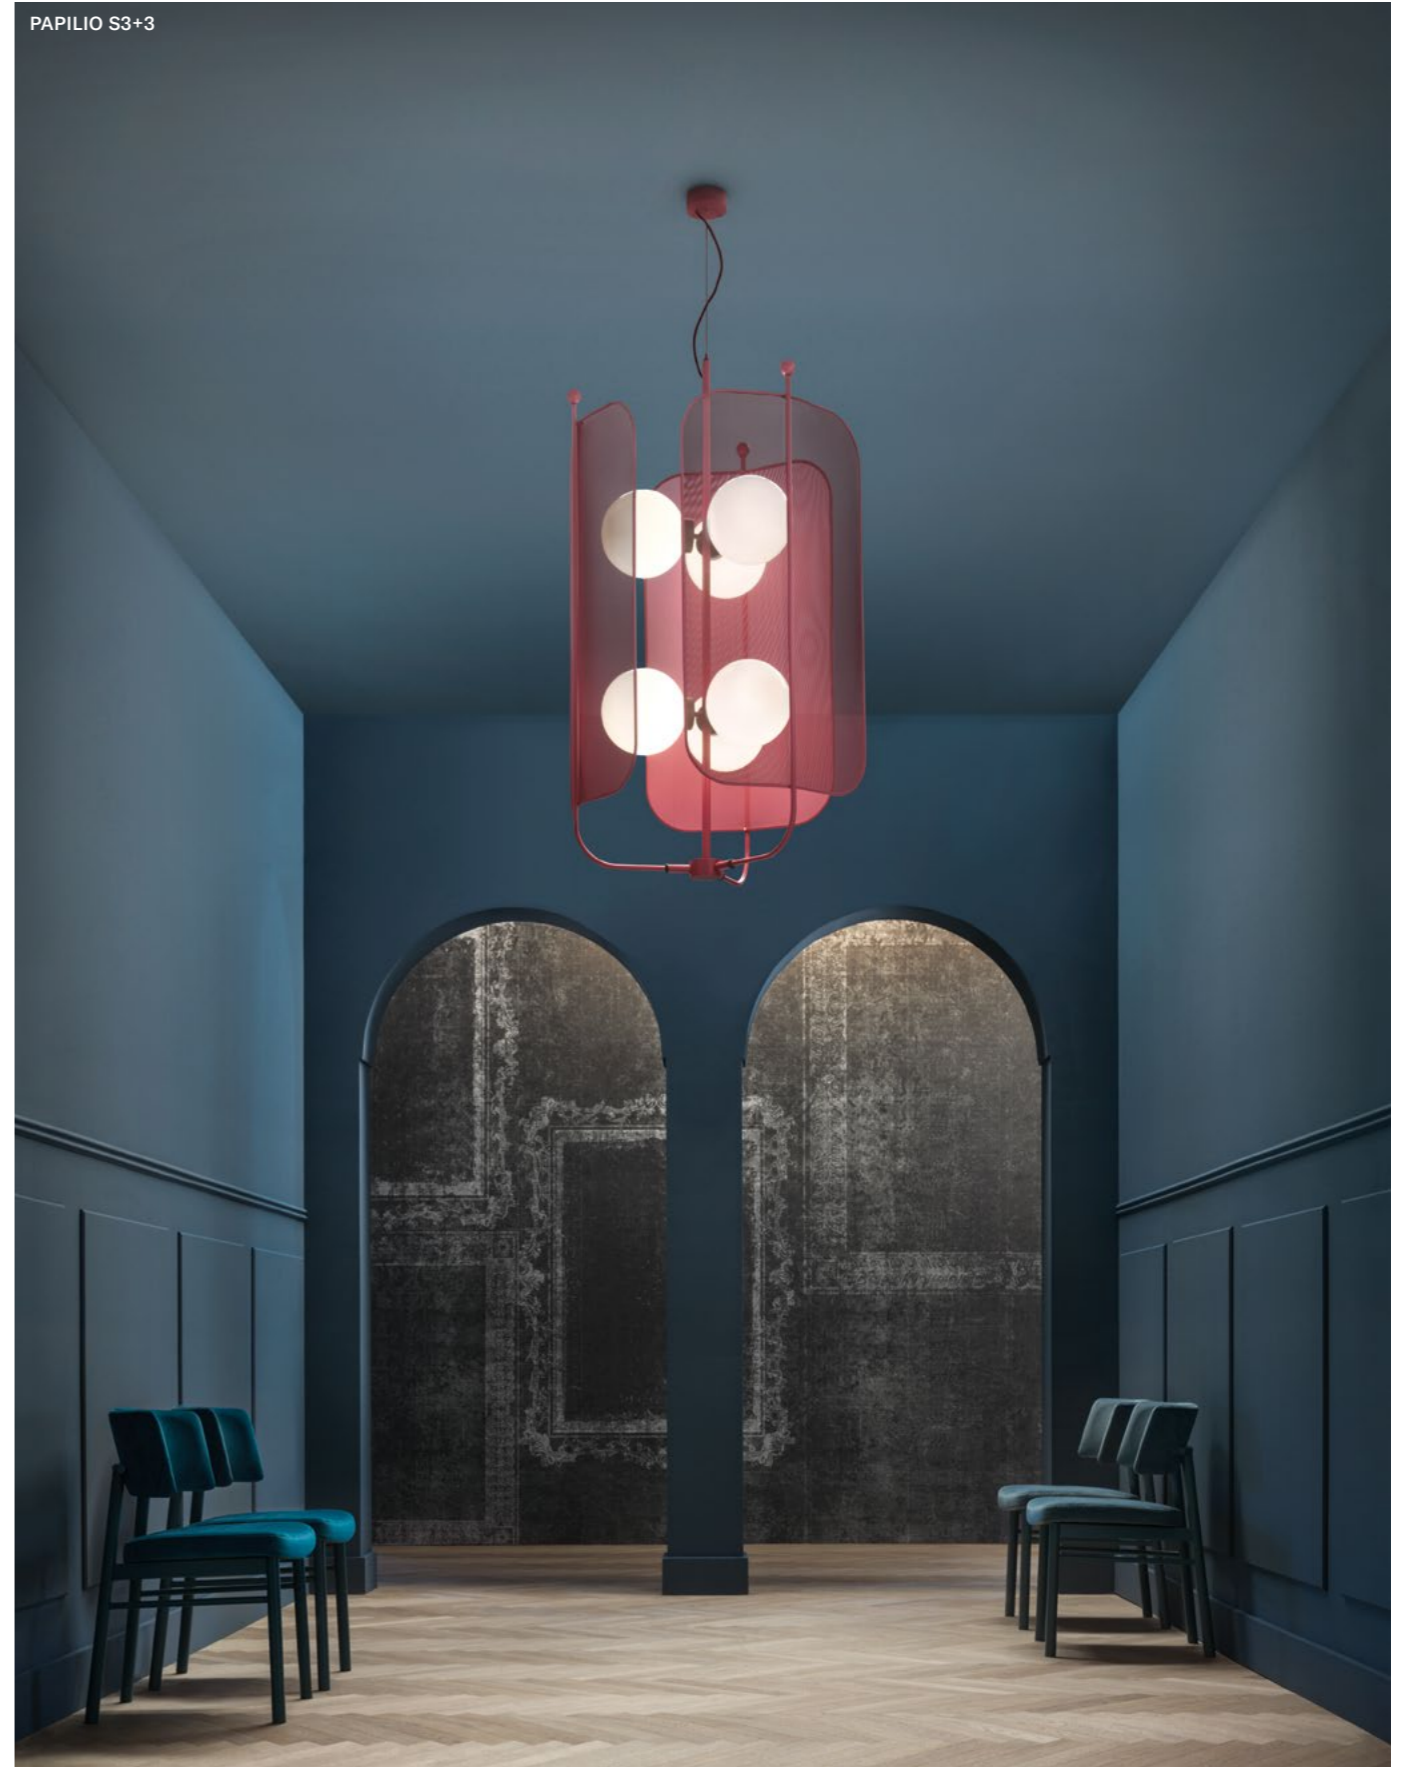

DESIGN BY
ARMANDO BRUNO E
ALBERTO TORRES

SUSPENSION
APPLIQUE
TABLE LAMP
FLOOR LAMP

PAPILIO A1 G

PAPILIO S3 G

PAPILIO A1 P

PAPILIO S3+3

PAPILIO STL 1
PAPILIO TL 1

PAPILIO TL 1