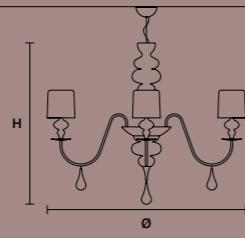

EVA S20+10

ø 270 cm / 106.29"
H 200 cm / 78.74"

STANDARD LIGHTING
30×E26×60 W MAX (NOT INCL.)

EVA S10

ø 110 cm / 43.30"
H 75 cm / 29.52"

STANDARD LIGHTING
10×E12×40 W MAX (NOT INCL.)

EVA S8

ø 90 cm / 35.43"
H 75 cm / 29.52"