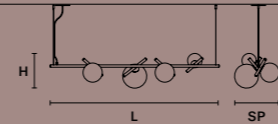

POSY BIL4		CE	UL
L	140 cm / 55.12"		
SP	38 cm / 14.96"		
H	29 cm / 11.42"		
STANDARD LIGHTING			
1×G9×10 W MAX (NOT INCL.)*			
3×E12×10 W MAX (NOT INCL.)**			

* BULB MAX Ø 37 mm L 70 mm
** BULB MAX Ø 37 mm L 110 mm