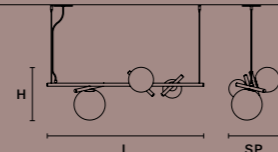

POSY BIL3		CE	UL
L	100 cm / 39.37"		
SP	33 cm / 12.99"		
H	34 cm / 13.39"		
STANDARD LIGHTING			
1×G9×10 W MAX (NOT INCL.)*			
2×E12×10 W MAX (NOT INCL.)**			

* BULB MAX Ø 37 mm L 70 mm
** BULB MAX Ø 37 mm L 110 mm