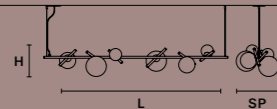

POSY BIL6		CE	UL
L	180 cm / 70.87"		
SP	42 cm / 16.53"		
H	31 cm / 12.20"		
STANDARD LIGHTING			
2×G9×10 W MAX (NOT INCL.)*			
4×E12×10 W MAX (NOT INCL.)**			

* BULB MAX Ø 37 mm L 70 mm
** BULB MAX Ø 37 mm L 110 mm