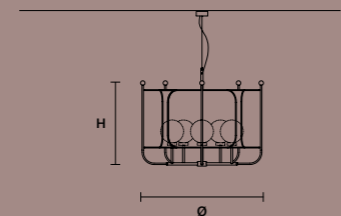

PAPILIO S6

ø 135 cm / 53.14"
H 86 cm / 33.85"

STANDARD LIGHTING
6×E12×40 W MAX (NOT INCL.)

PAPILIO S5

ø 107 cm / 42.12"
H 86 cm / 33.85"

STANDARD LIGHTING
5×E12×40 W MAX (NOT INCL.)

PAPILIO S3 G

ø 88 cm / 34.64"
H 86 cm / 33.85"