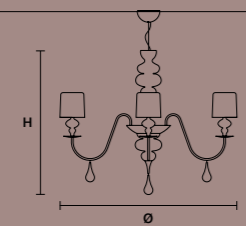

EVA S5

ø 70 cm / 27.56"
H 60 cm / 23.62"

STANDARD LIGHTING
5×E12×40 W MAX (NOT INCL.)