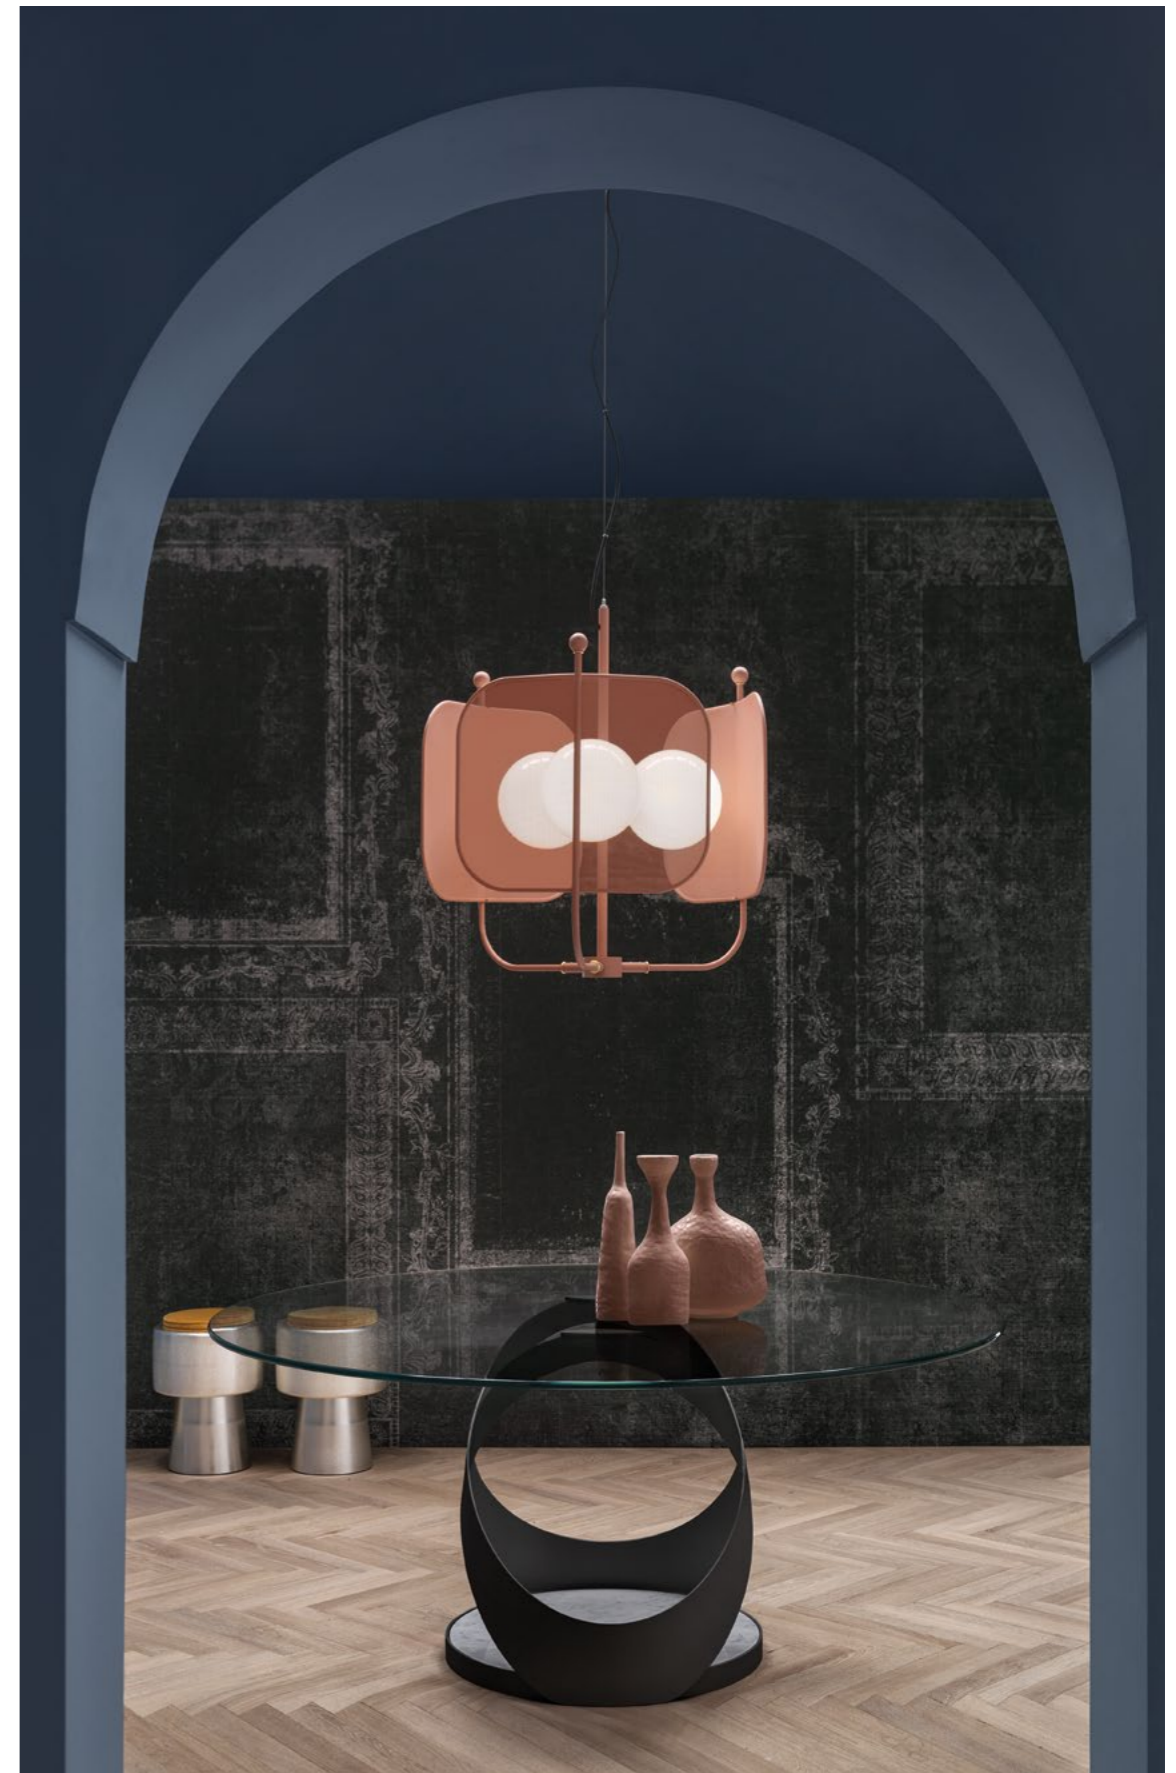

DESIGN BY
ARMANDO BRUNO E
ALBERTO TORRES

SUSPENSION
APPLIQUE
TABLE LAMP
FLOOR LAMP

PAPILIO A1 G

PAPILIO S3 G

PAPILIO A1 P

PAPILIO S3+3

PAPILIO STL 1
PAPILIO TL 1

PAPILIO TL 1