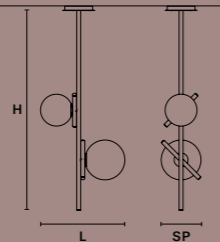

POSY VERT 2		CE	UL
L	42 cm / 16.54"		
SP	20 cm / 7.87"		
H	102 cm / 40.16"		
STANDARD LIGHTING			
2×E12×10 W MAX (NOT INCL.)*			

* BULB MAX Ø 37 mm L 70 mm