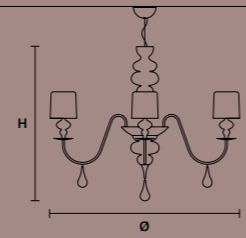

EVA S8

ø 90 cm / 35.43"
H 75 cm / 29.52"

STANDARD LIGHTING
8×E12×40 W MAX (NOT INCL.)