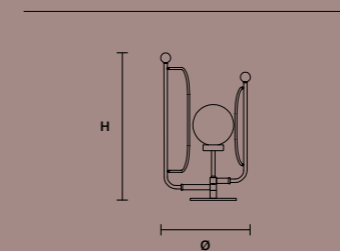

PAPILIO TL1

ø 35 cm / 13.77"
H 58 cm / 22.83"

STANDARD LIGHTING
1×E12×7 W MAX (NOT INCL.)