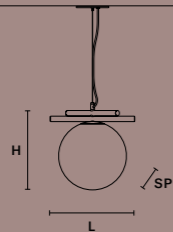

* BULB MAX Ø 37 mm L 150 mm

POSY A1 P		CE	UL
L	22 cm / 8.66"		
SP	22 cm / 8.66"		
H	16 cm / 6.30"		
STANDARD LIGHTING			
1×E12×10 W MAX (NOT INCL.)*			

* BULB MAX Ø 37 mm L 110 mm

POSY A1 G		CE	UL
L	26 cm / 10.24"		
SP	26 cm / 10.24"		
H	20 cm / 7.87"		
STANDARD LIGHTING			
1×E12×10 W MAX (NOT INCL.)*			

* BULB MAX Ø 37 mm L 110 mm

POSY TL		CE	UL
L	26 cm / 10.24"		
SP	20 cm / 7.87"		
H	20 cm / 7.87"		
STANDARD LIGHTING			
1×E12×10 W MAX (NOT INCL.)*			

* BULB MAX Ø 37 mm L 110 mm

POSY STL		CE	UL
L	39 cm / 15.35"		
SP	32 cm / 12.60"		
H	152 cm / 59.84"		
STANDARD LIGHTING			
1×G9×10 W MAX (NOT INCL.)*			
2×E12×10 W MAX (NOT INCL.)**			

* BULB MAX Ø 37 mm L 70 mm
** BULB MAX Ø 37 mm L 110 mm

POSY S1 25		CE	UL
L	31 cm / 12.20"		
SP	25 cm / 9.84"		
H	29 cm / 11.42"		
STANDARD LIGHTING			
1×E26×20 W MAX (NOT INCL.)*			

* BULB MAX Ø 62 mm L 185 mm