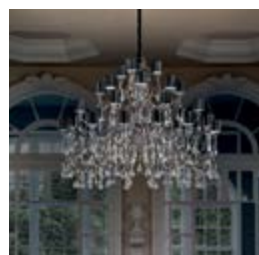

这个灯具结构是金属。这种系列也有透明水晶。

اطار معدني. أكواب وفناجين مُزخرفة بالكريستال المُرصع. دلايات من الكريستال الشفاف.

Finishings

G08
Nickel nero
Black nickel

G04
Cromo lucido
Shiny chrome

G03
Oro lucido
Shiny gold

Family