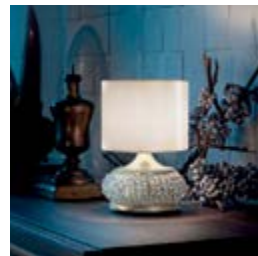

Estructura de metal decorada con perlas y piezas colgantes de cristal transparente.
Pantallas de satén.

**МЕТАЛЛИЧЕСКИЙ КАРКАС
УКРАШЕН БУСИНАМИ И
ПОДВЕСАМИ ИЗ ПРОЗРАЧНОГО
ХРУСТАЛЯ. АТЛАСНЫЕ
АБАЖУРЫ.**

这个灯具结构是金属，然而装饰是透明水晶与珍珠们。这种系列也有材料缎布的灯罩。

هيكل معدني مُزخرف باللؤلؤ ودلايات من الكريستال الشفاف. عاكس ضوء (أباجورة) من الساتان.

Finishings

V13
Beige e Oro
Ivory and Gold

V97
Bianco e argento
White and silver

Family

Chandelier

Applique

Ceiling