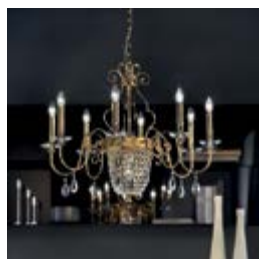

Structure en métal, finition galvanique avec pampille transparent.

Estructura de metal con acabado galvanizado y piezas colgantes transparentes.

**МЕТАЛЛИЧЕСКИЙ КАРКАС  
С ГАЛЬВАНИЧЕСКОЙ  
ОТДЕЛКОЙ С ПРОЗРАЧНЫМИ  
ХРУСТАЛЬНЫМИ ПОДВЕСАМИ.**

这个灯具的结构是金属跟电镀表面。而且这种系列也有透明的水晶吊坠。

هيكل معدني بتشطيب جلفاني مع دلايات شفافة.

## Family

Chandelier

Suspension

Applique

Ceiling

Table lamp

Floor lamp