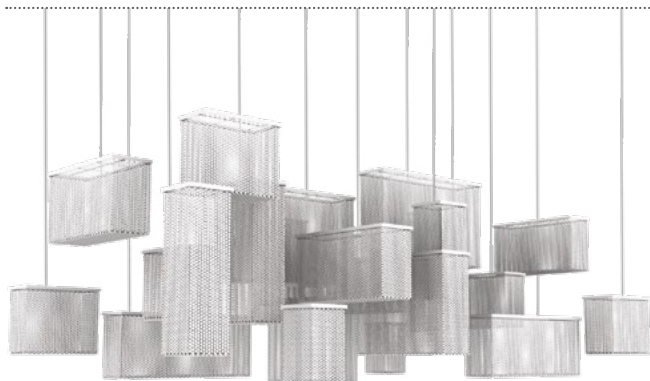

SA Sapphire

VI Violet

GR Light Peridot

AM Amber

RE Red

SM Golden smocky

CUBO COMBO S 24 200 RC

L 200 cm / 78.74"
 SP 400 cm / 157.48"
 H 145 cm / 57.08"