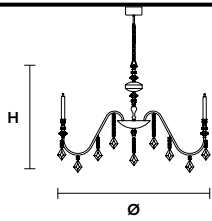

Structure en métal avec inserts en laiton moulé et cristal coloré.
Pampilles en cristal coloré.

Estructura de metal con insertos realizados en fundición de latón y cristal de color.
Piezas colgantes en cristal de color.

Standard chain for all chandeliers

CHIC 12

Chandelier

CE

TECHNICAL INFORMATIONS

Ø 115 cm / 45.28"

H 82 cm / 32.28"

USA 12×G9×40 W max
(not included)

CHIC 8

Chandelier

CE

TECHNICAL INFORMATIONS

Ø 80 cm / 31.49"

H 70 cm / 27.55"

USA 8×G9×40 W max
(not included)

CHIC 5