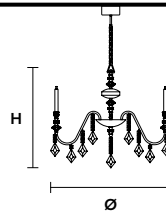

Structure en métal avec inserts en laiton moulé et cristal coloré.
Pampilles en cristal coloré.

Estructura de metal con insertos realizados en fundición de latón y cristal de color.
Piezas colgantes en cristal de color.

Standard chain for all chandeliers

CHIC 12

Chandelier

CE

TECHNICAL INFORMATIONS

Ø 115 cm / 45.28"

H 82 cm / 32.28"

USA 12×G9×40 W max
(not included)

CHIC 8

Chandelier

CE

TECHNICAL INFORMATIONS

Ø 80 cm / 31.49"

H 70 cm / 27.55"

USA 8×G9×40 W max
(not included)

CHIC 5

Chandelier

CE

TECHNICAL INFORMATIONS

Ø 50 cm / 19.69"

H 60 cm / 23.62"

USA 5×G9×40 W max
(not included)

CHIC 3

Chandelier